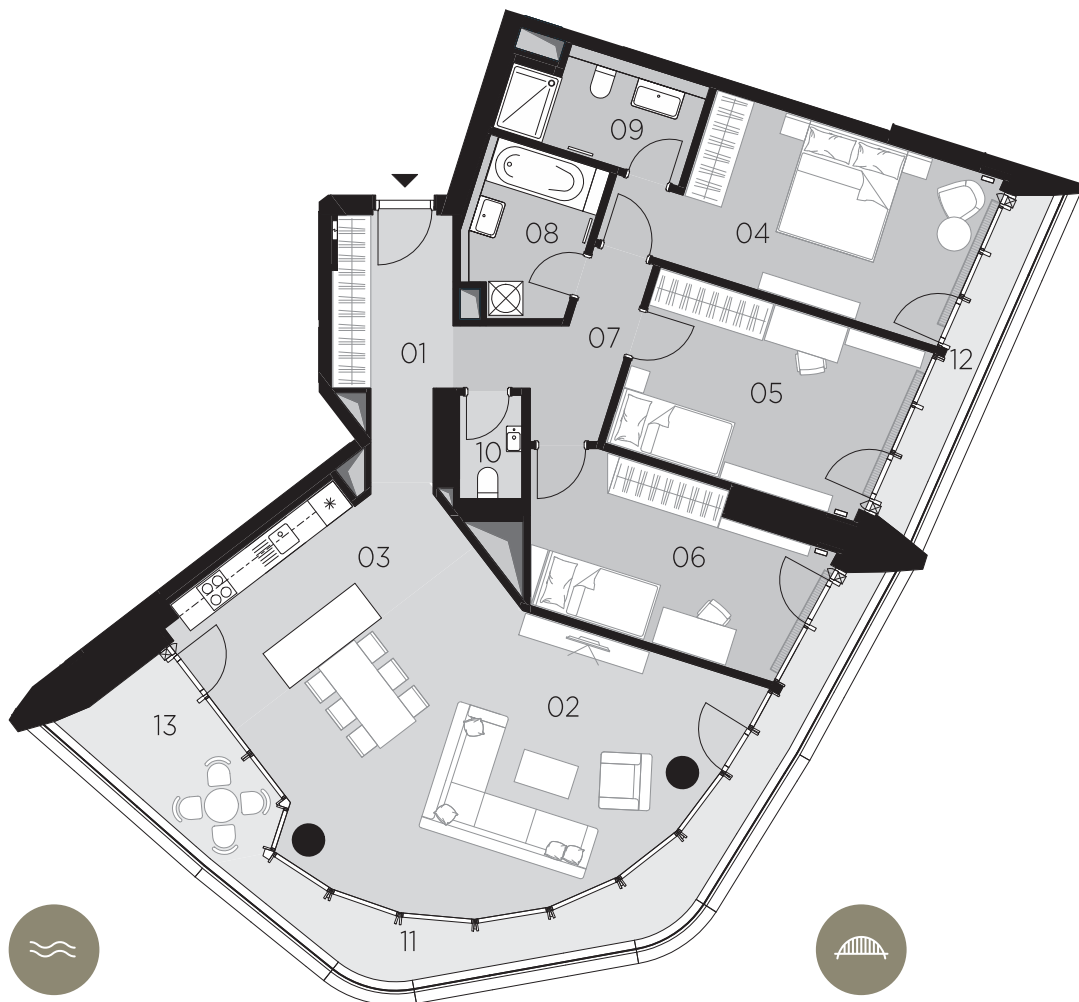

POSCHODIE
FLOOR

10

ČÍSLO APARTMÁNU
APARTMENT NUMBER

01

IZBY
ROOMS

4

INTERIÉR
INTERIOR

125,5

EXTERIÉR
EXTERIOR

29,0

APT. 10.01
APT.

EUROVEA TOWER

10. POSCHODIE / 10th FLOOR

0 1 2 3 4 5 m

01	PREDSIEŇ / HALL	8,4 m ²
02	OBÝVACIA IZBA / LIVING ROOM	36,4 m ²
03	KUCHYŇA / KITCHEN	12,5 m ²
04	IZBA / ROOM	18,0 m ²
05	IZBA / ROOM	15,9 m ²
06	IZBA / ROOM	14,4 m ²
07	CHODBA / CORRIDOR	6,0 m ²
08	KÚPEĽŇA / BATHROOM	6,1 m ²
09	KÚPEĽŇA S WC / BATHROOM + WC	5,8 m ²
10	WC / WC	2,0 m ²
11	BALKÓN / BALCONY	15,3 m ²
12	BALKÓN / BALCONY	5,7 m ²
13	BALKÓN / BALCONY	8,0 m ²