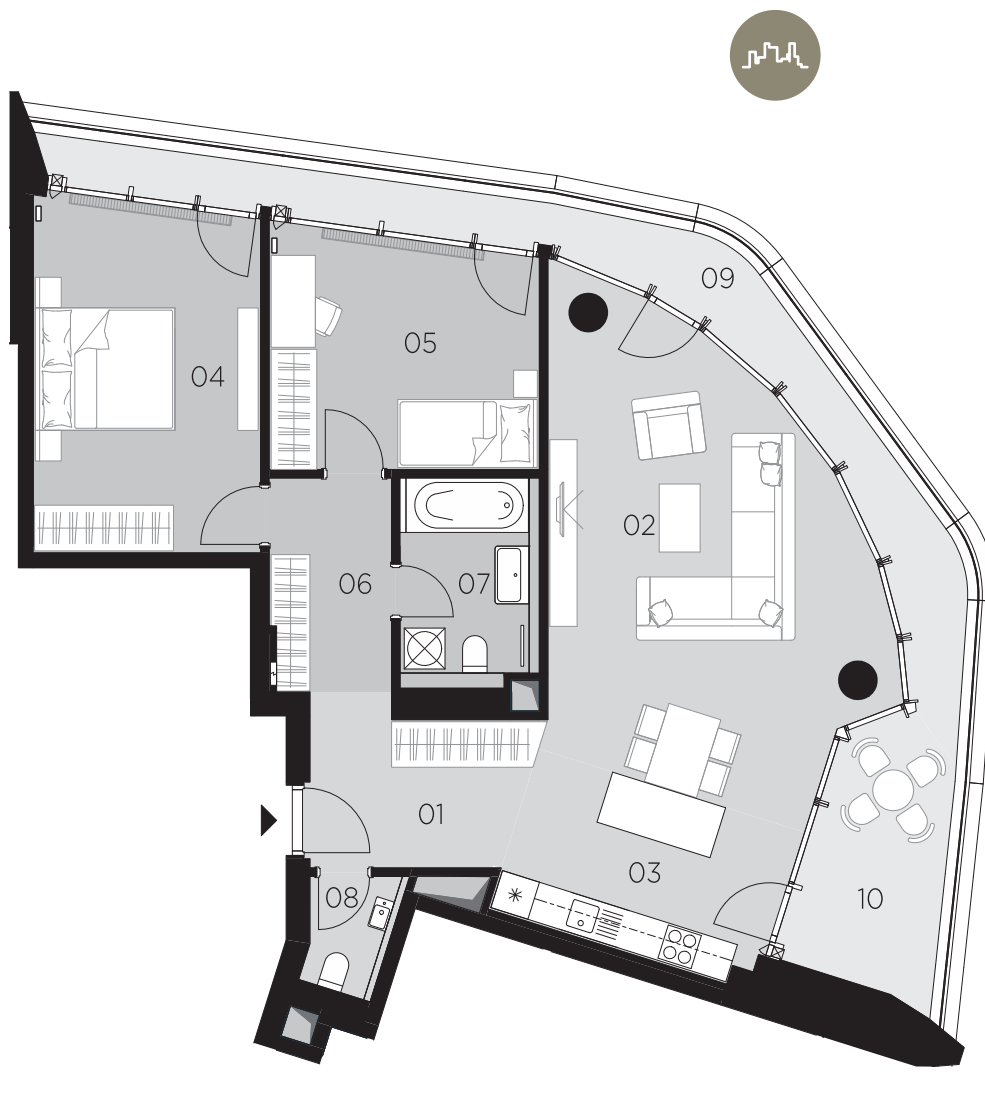

POSCHODIE  
FLOOR

10

ČÍSLO APARTMÁNU  
APARTMENT NUMBER

04

IZBY  
ROOMS

3

INTERIÉR  
INTERIOR

92,3

EXTERIÉR  
EXTERIOR

26,6

APT. 10.04  
APT. 10.04

10. POSCHODIE / 10th FLOOR

0 1 2 3 4 m

## EUROVEA TOWER

01	<b>PREDSIEŇ</b> / HALL	7,5 m <sup>2</sup>
02	<b>OBÝVACIA IZBA</b> / LIVING ROOM	30,0 m <sup>2</sup>
03	<b>KUCHYŇA</b> / KITCHEN	10,3 m <sup>2</sup>
04	<b>IZBA</b> / ROOM	17,1 m <sup>2</sup>
05	<b>IZBA</b> / ROOM	13,5 m <sup>2</sup>
06	<b>CHODBA</b> / CORRIDOR	5,6 m <sup>2</sup>
07	<b>KÚPEĽŇA S WC</b> / BATHROOM + WC	6,2 m <sup>2</sup>
08	<b>WC</b> / WC	2,1 m <sup>2</sup>
09	<b>BALKÓN</b> / BALCONY	18,0 m <sup>2</sup>
10	<b>BALKÓN</b> / BALCONY	8,6 m <sup>2</sup>