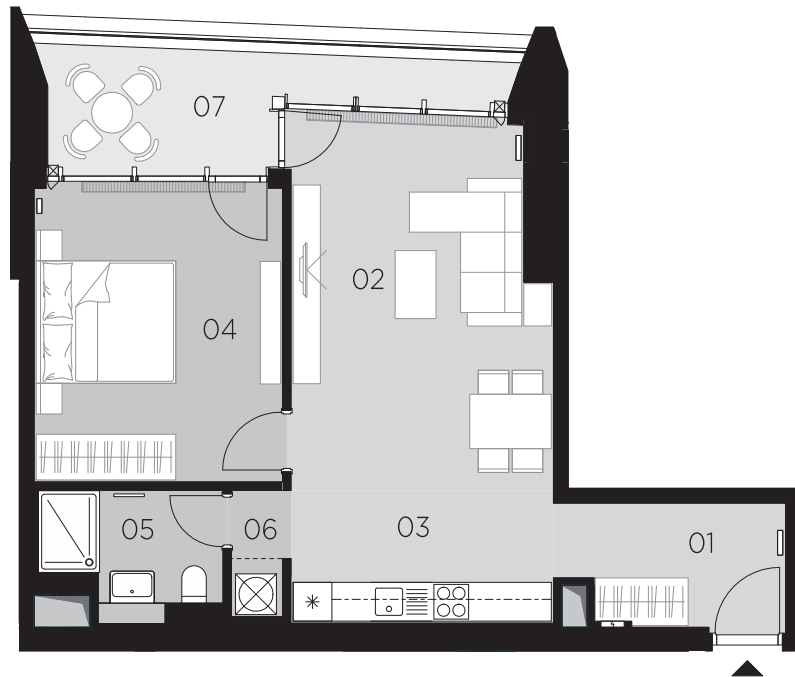

POSCHODIE
FLOOR

10

ČÍSLO APARTMÁNU
APARTMENT NUMBER

05

IZBY
ROOMS

2

INTERIÉR
INTERIOR

55,7

EXTERIÉR
EXTERIOR

10,2

APT. 10.05
APT.

10. POSCHODIE / 10th FLOOR

0 1 2 3 4 m

EUROVEA TOWER

01	PREDSIEŇ / HALL	5,9 m ²
02	OBÝVACIA IZBA / LIVING ROOM	20,3 m ²
03	KUCHYŇA / KITCHEN	7,5 m ²
04	IZBA / ROOM	16,1 m ²
05	KÚPEĽŇA S WC / BATHROOM + WC	4,4 m ²
06	CHODBA / CORRIDOR	1,5 m ²
07	BALKÓN / BALCONY	10,2 m ²