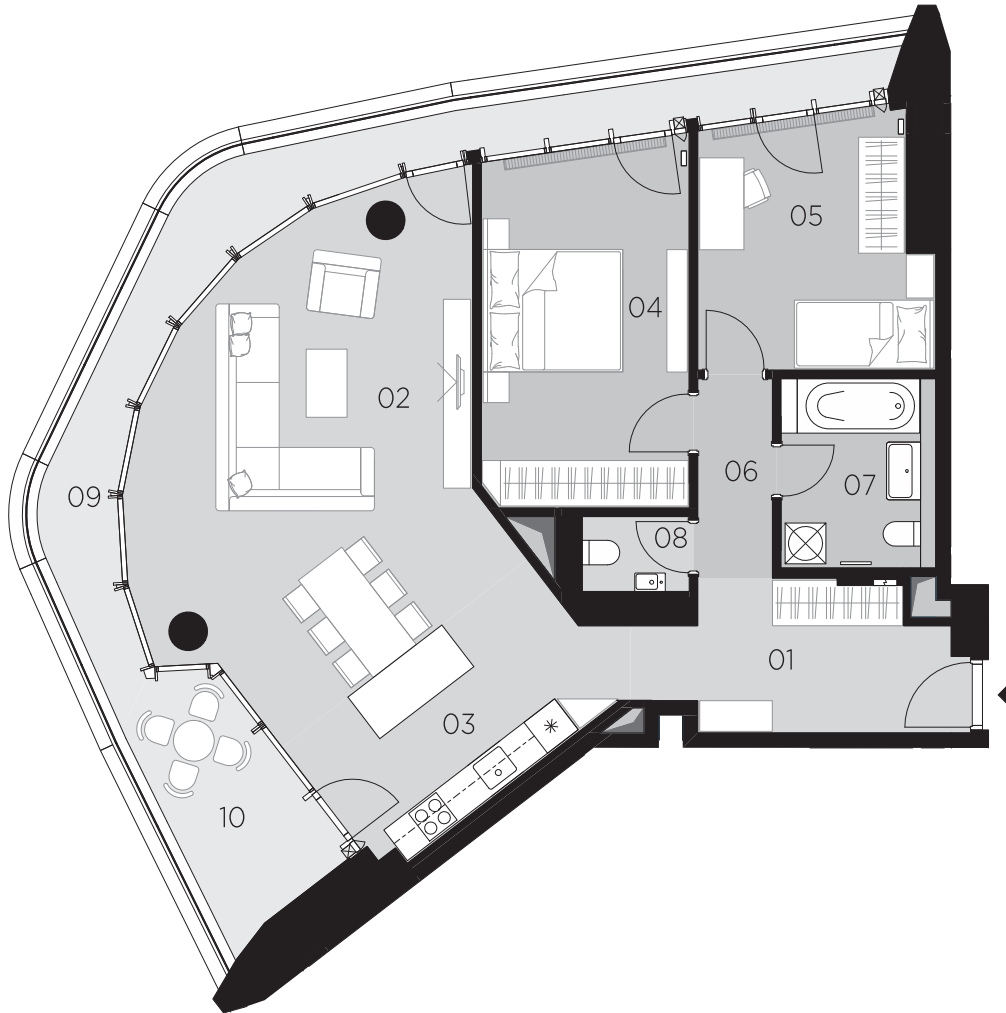

POSCHODIE
FLOOR

10

ČÍSLO APARTMÁNU
APARTMENT NUMBER

07

IZBY
ROOMS

3

INTERIÉR
INTERIOR

93,1

EXTERIÉR
EXTERIOR

26,5

APT. 10.07
APT. 10.07

10. POSCHODIE / 10th FLOOR

0 1 2 3 4 m

EUROVEA TOWER

01	PREDSEŇ / HALL	9,3 m ²
02	OBÝVACIA IZBA / LIVING ROOM	32,4 m ²
03	KUCHYŇA / KITCHEN	11,9 m ²
04	IZBA / ROOM	16,1 m ²
05	IZBA / ROOM	12,2 m ²
06	CHODBA / CORRIDOR	3,2 m ²
07	KÚPEĽŇA S WC / BATHROOM + WC	6,3 m ²
08	WC / WC	1,7 m ²
09	BALKÓN / BALCONY	18,5 m ²
10	BALKÓN / BALCONY	8,0 m ²