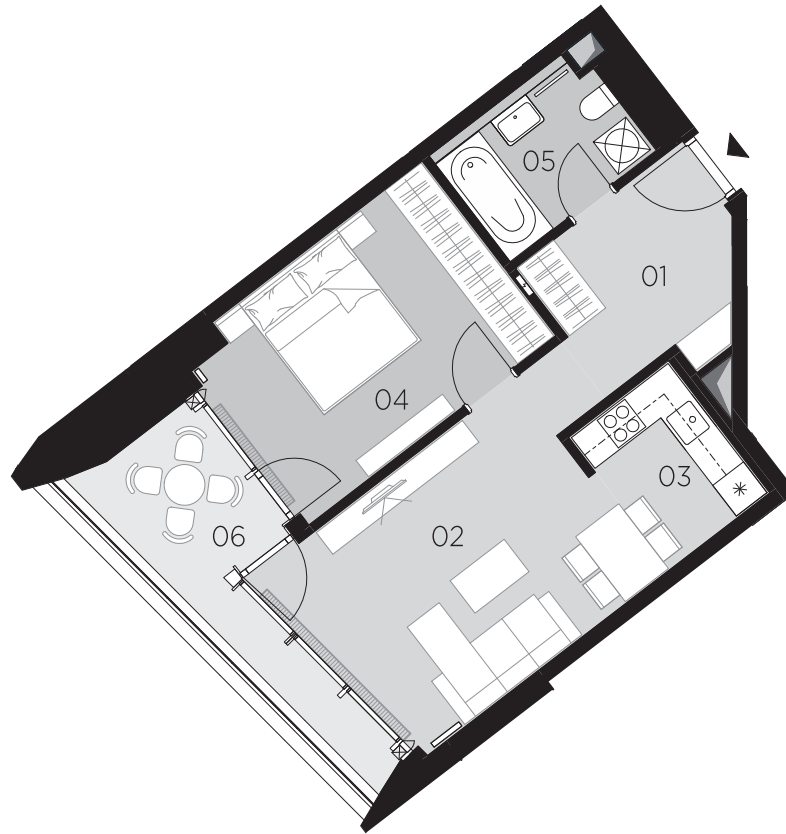

POSCHODIE
FLOOR

10

ČÍSLO APARTMÁNU
APARTMENT NUMBER

11

IZBY
ROOMS

2

INTERIÉR
INTERIOR

50,3

EXTERIÉR
EXTERIOR

9,2

APT. 10.11
APT.

10. POSCHODIE / 10th FLOOR

0 1 2 3 4 m

EUROVEA TOWER

01	PREDSIEŇ / HALL	7,2 m ²
02	OBÝVACIA IZBA / LIVING ROOM	18,3 m ²
03	KUCHYŇA / KITCHEN	4,8 m ²
04	IZBA / ROOM	14,8 m ²
05	KÚPEĽŇA S WC / BATHROOM + WC	5,2 m ²
06	BALKÓN / BALCONY	9,2 m ²