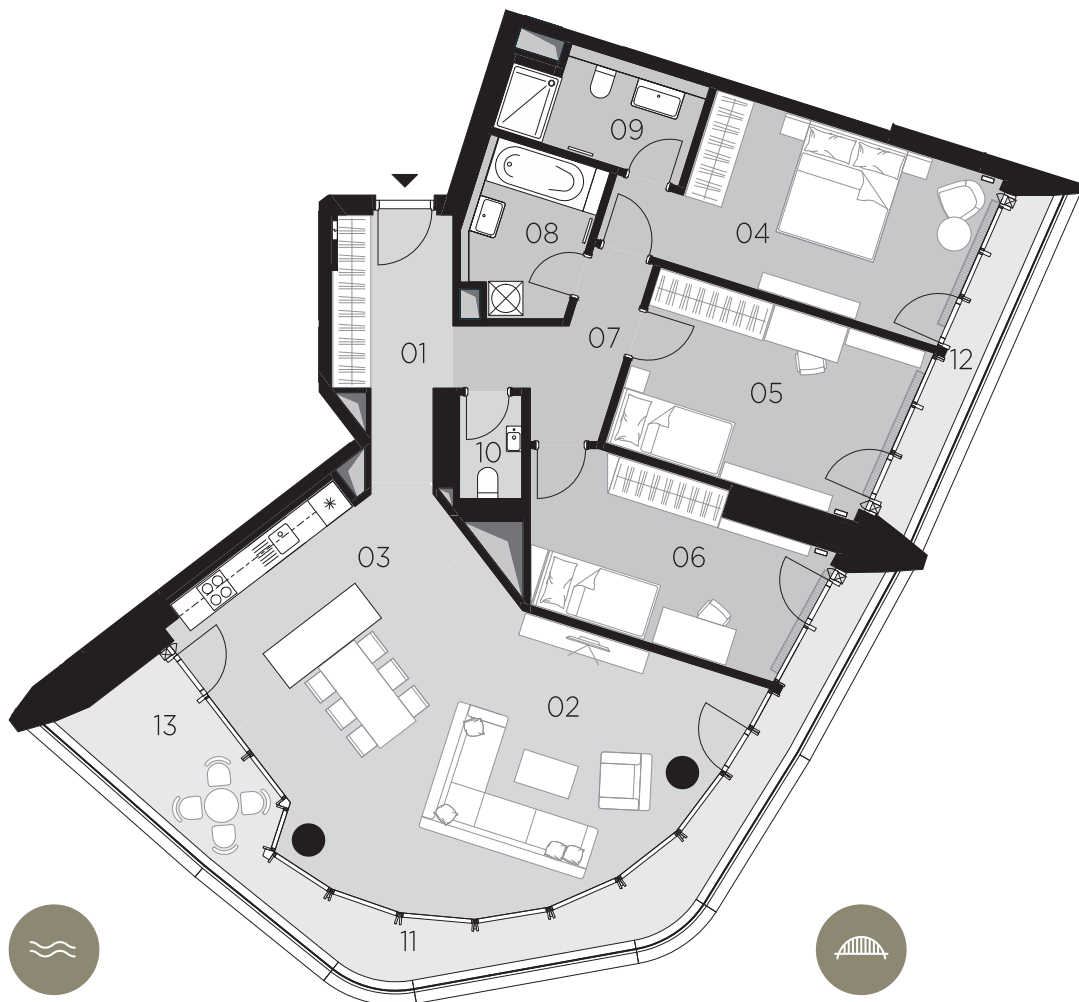

POSCHODIE
FLOOR

11

ČÍSLO APARTMÁNU
APARTMENT NUMBER

01

IZBY
ROOMS

4

INTERIÉR
INTERIOR

125,5

EXTERIÉR
EXTERIOR

29,0

APT. 11.01
APT.

EUROVEA TOWER

11. POSCHODIE / 11th FLOOR

0 1 2 3 4 5 m

01	PREDSIEŇ / HALL	8,4 m ²
02	OBÝVACIA IZBA / LIVING ROOM	36,4 m ²
03	KUCHYŇA / KITCHEN	12,5 m ²
04	IZBA / ROOM	18,0 m ²
05	IZBA / ROOM	15,9 m ²
06	IZBA / ROOM	14,4 m ²
07	CHODBA / CORRIDOR	6,0 m ²
08	KÚPEĽŇA / BATHROOM	6,1 m ²
09	KÚPEĽŇA S WC / BATHROOM + WC	5,8 m ²
10	WC / WC	2,0 m ²
11	BALKÓN / BALCONY	15,3 m ²
12	BALKÓN / BALCONY	5,7 m ²
13	BALKÓN / BALCONY	8,0 m ²