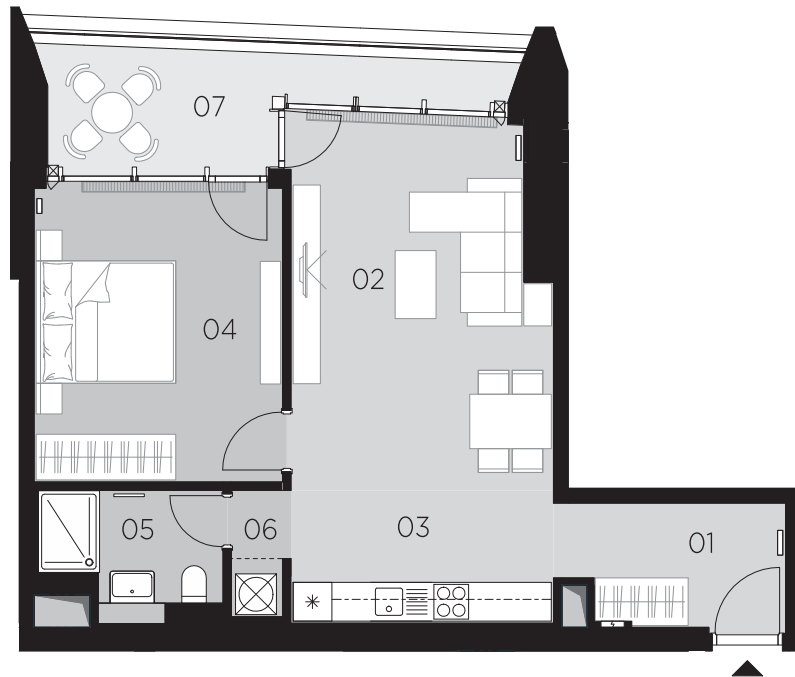

POSCHODIE
FLOOR

11

ČÍSLO APARTMÁNU
APARTMENT NUMBER

05

IZBY
ROOMS

2

INTERIÉR
INTERIOR

55,7

EXTERIÉR
EXTERIOR

10,2

APT. 11.05
APT.

11. POSCHODIE / 11th FLOOR

0 1 2 3 4 m

EUROVEA TOWER

01	PREDSIEŇ / HALL	5,9 m ²
02	OBÝVACIA IZBA / LIVING ROOM	20,3 m ²
03	KUCHYŇA / KITCHEN	7,5 m ²
04	IZBA / ROOM	16,1 m ²
05	KÚPEĽŇA S WC / BATHROOM + WC	4,4 m ²
06	CHODBA / CORRIDOR	1,5 m ²
07	BALKÓN / BALCONY	10,2 m ²