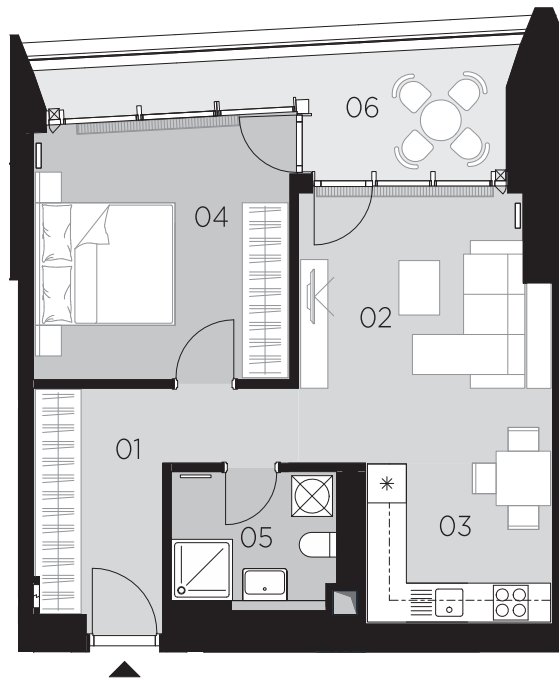

POSCHODIE
FLOOR

11

ČÍSLO APARTMÁNU
APARTMENT NUMBER

06

IZBY
ROOMS

2

INTERIÉR
INTERIOR

49,1

EXTERIÉR
EXTERIOR

9,8

APT. 11.06
APT.

11. POSCHODIE / 11th FLOOR

0 1 2 3 4 m

EUROVEA TOWER

01	PREDSIEŇ / HALL	8,8 m ²
02	OBÝVACIA IZBA / LIVING ROOM	14,5 m ²
03	KUCHYŇA / KITCHEN	6,5 m ²
04	IZBA / ROOM	14,5 m ²
05	KÚPEĽŇA S WC / BATHROOM + WC	4,8 m ²
06	BALKÓN / BALCONY	9,8 m ²