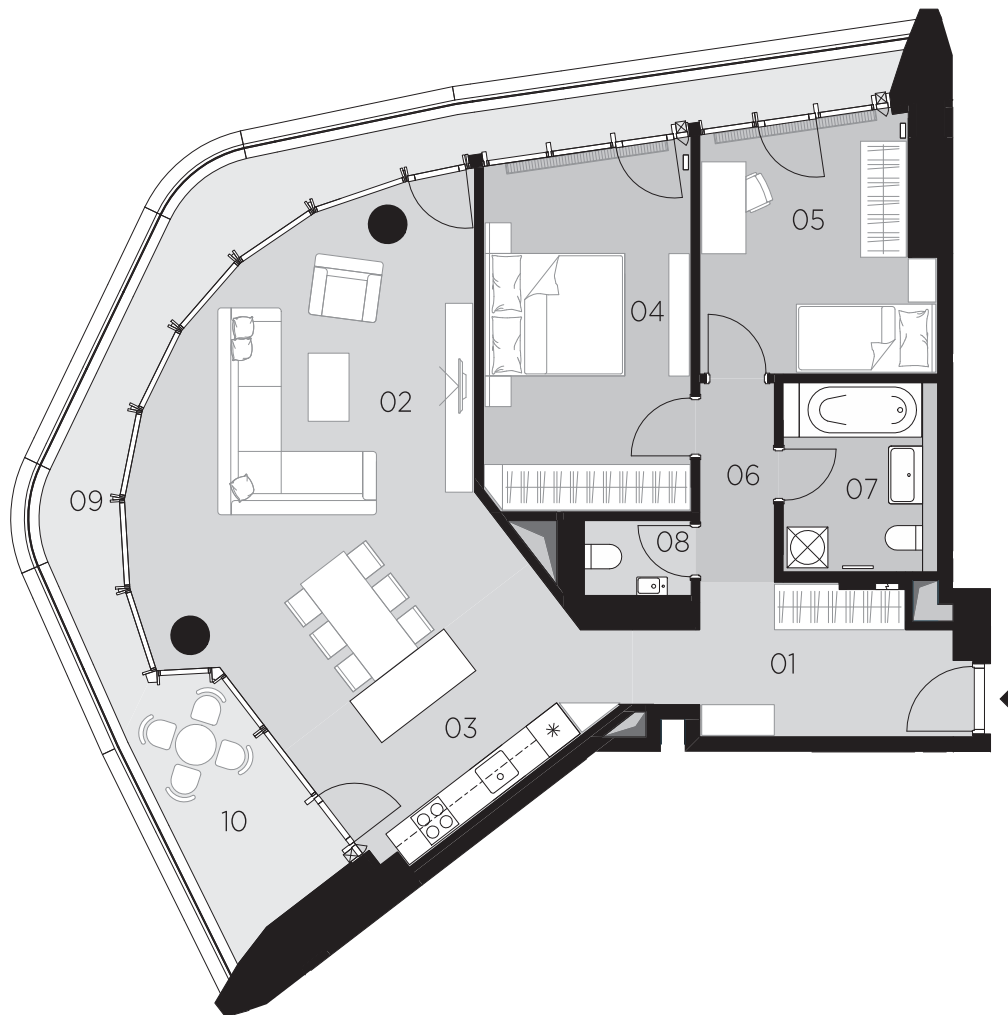

POSCHODIE  
FLOOR

11

ČÍSLO APARTMÁNU  
APARTMENT NUMBER

07

IZBY  
ROOMS

3

INTERIÉR  
INTERIOR

93,1

EXTERIÉR  
EXTERIOR

26,5

**APT. 11.07**  
APT.

11. POSCHODIE / 11th FLOOR

0 1 2 3 4 m

## EUROVEA TOWER

01	<b>PREDSIĚŇ</b> / HALL	9,3 m <sup>2</sup>
02	<b>OBÝVACIA IZBA</b> / LIVING ROOM	32,4 m <sup>2</sup>
03	<b>KUCHYŇA</b> / KITCHEN	11,9 m <sup>2</sup>
04	<b>IZBA</b> / ROOM	16,1 m <sup>2</sup>
05	<b>IZBA</b> / ROOM	12,2 m <sup>2</sup>
06	<b>CHODBA</b> / CORRIDOR	3,2 m <sup>2</sup>
07	<b>KÚPEĽŇA S WC</b> / BATHROOM + WC	6,3 m <sup>2</sup>
08	<b>WC</b> / WC	1,7 m <sup>2</sup>
09	<b>BALKÓN</b> / BALCONY	18,5 m <sup>2</sup>
10	<b>BALKÓN</b> / BALCONY	8,0 m <sup>2</sup>