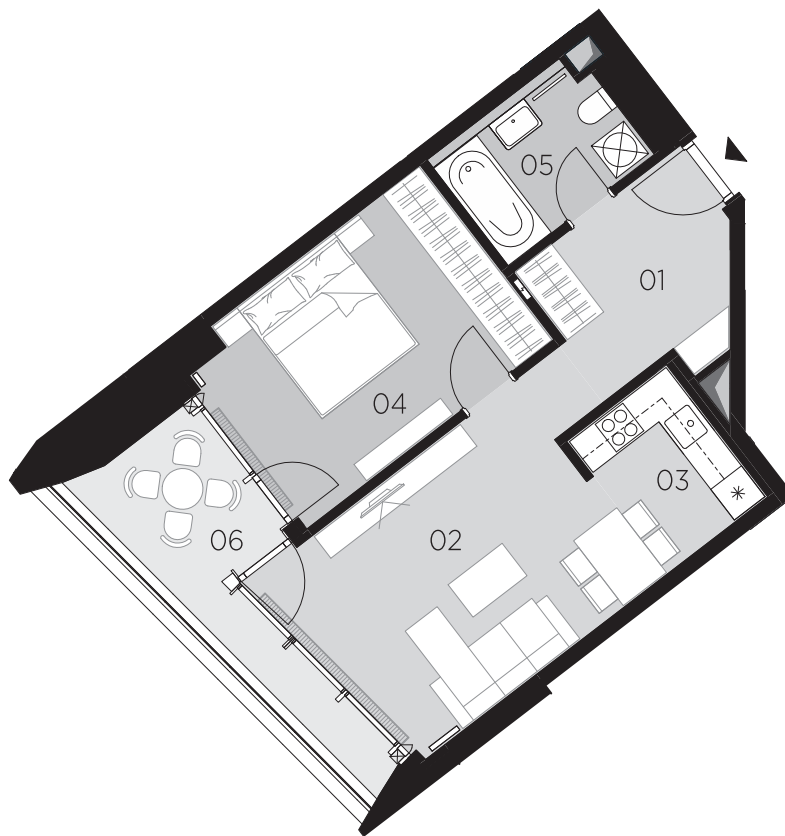

POSCHODIE
FLOOR

11

ČÍSLO APARTMÁNU
APARTMENT NUMBER

11

IZBY
ROOMS

2

INTERIÉR
INTERIOR

50,3

EXTERIÉR
EXTERIOR

9,2

APT. 11.11
APT. 11.11

11. POSCHODIE / 11th FLOOR

0 1 2 3 4 m

EUROVEA TOWER

01	PREDSIEŇ / HALL	7,2 m ²
02	OBÝVACIA IZBA / LIVING ROOM	18,3 m ²
03	KUCHYŇA / KITCHEN	4,8 m ²
04	IZBA / ROOM	14,8 m ²
05	KÚPEĽŇA S WC / BATHROOM + WC	5,2 m ²
06	BALKÓN / BALCONY	9,2 m ²