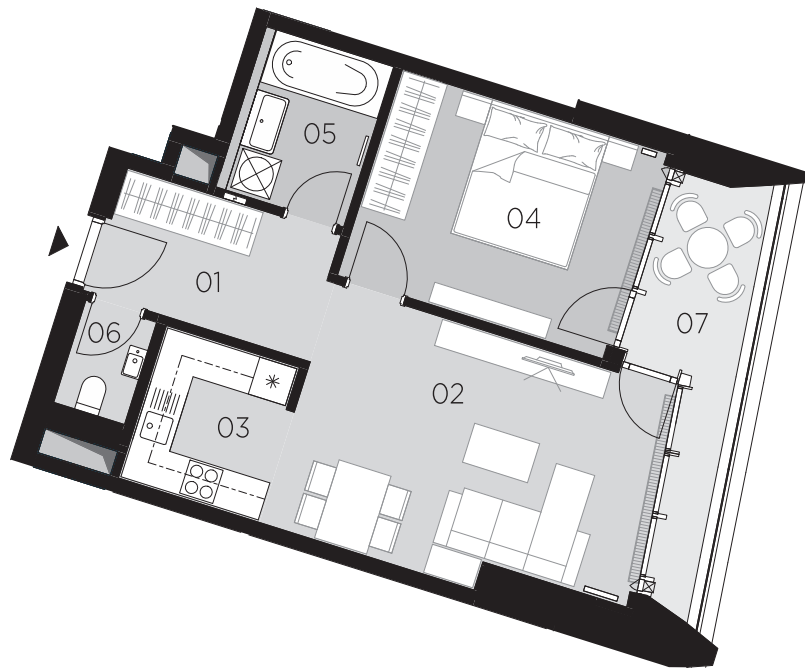

POSCHODIE
FLOOR

12

ČÍSLO APARTMÁNU
APARTMENT NUMBER

03

IZBY
ROOMS

2

INTERIÉR
INTERIOR

50,6

EXTERIÉR
EXTERIOR

8,3

APT. 12.03
APT. 12.03

12. POSCHODIE / 12th FLOOR

EUROVEA TOWER

01	PREDSIEŇ / HALL	6,6 m ²
02	OBÝVACIA IZBA / LIVING ROOM	19,2 m ²
03	KUCHYŇA / KITCHEN	5,0 m ²
04	IZBA / ROOM	13,2 m ²
05	KÚPEĽŇA / BATHROOM	4,9 m ²
06	WC / WC	1,7 m ²
07	BALKÓN / BALCONY	8,3 m ²