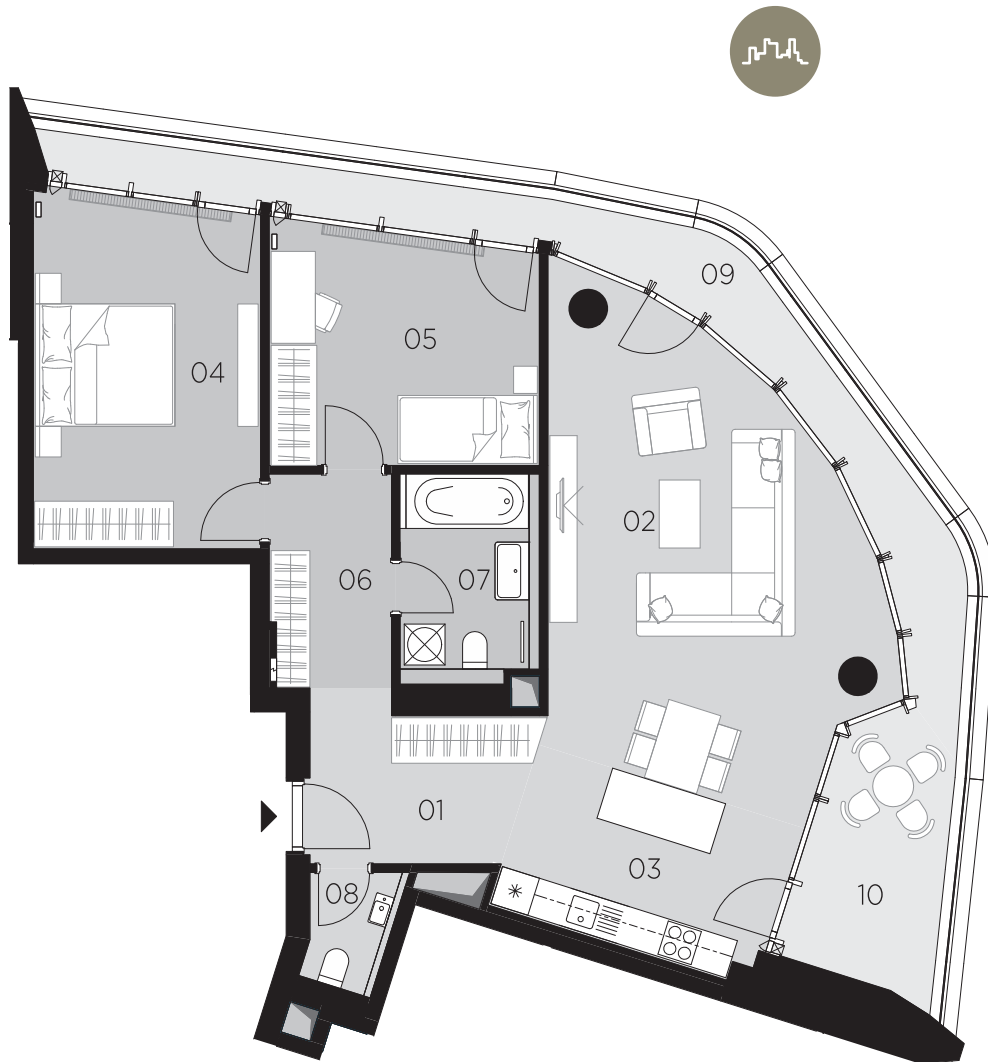

POSCHODIE
FLOOR

12

ČÍSLO APARTMÁNU
APARTMENT NUMBER

04

IZBY
ROOMS

3

INTERIÉR
INTERIOR

92,3

EXTERIÉR
EXTERIOR

26,6

APT. 12.04
APT. 12.04

12. POSCHODIE / 12th FLOOR

0 1 2 3 4 m

EUROVEA TOWER

01	PREDSIĚŇ / HALL	7,5 m ²
02	OBÝVACIA IZBA / LIVING ROOM	30,0 m ²
03	KUCHYŇA / KITCHEN	10,3 m ²
04	IZBA / ROOM	17,1 m ²
05	IZBA / ROOM	13,5 m ²
06	CHODBA / CORRIDOR	5,6 m ²
07	KÚPEĽŇA S WC / BATHROOM + WC	6,2 m ²
08	WC / WC	2,1 m ²
09	BALKÓN / BALCONY	18,0 m ²
10	BALKÓN / BALCONY	8,6 m ²