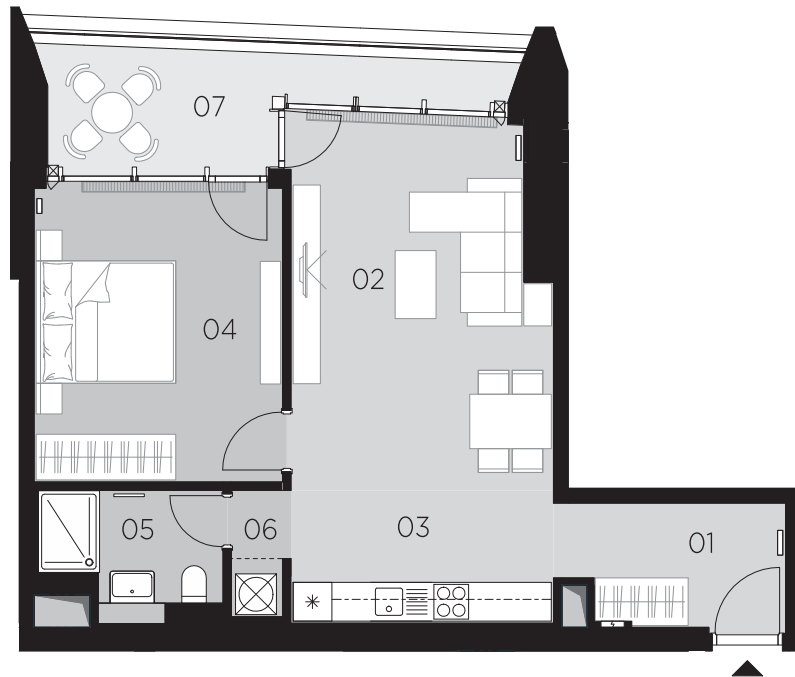

POSCHODIE
FLOOR

12

ČÍSLO APARTMÁNU
APARTMENT NUMBER

05

IZBY
ROOMS

2

INTERIÉR
INTERIOR

55,7

EXTERIÉR
EXTERIOR

10,2

APT. 12.05
APT.

12. POSCHODIE / 12th FLOOR

0 1 2 3 4 m

EUROVEA TOWER

01	PREDSIEŇ / HALL	5,9 m ²
02	OBÝVACIA IZBA / LIVING ROOM	20,3 m ²
03	KUCHYŇA / KITCHEN	7,5 m ²
04	IZBA / ROOM	16,1 m ²
05	KÚPEĽŇA S WC / BATHROOM + WC	4,4 m ²
06	CHODBA / CORRIDOR	1,5 m ²
07	BALKÓN / BALCONY	10,2 m ²