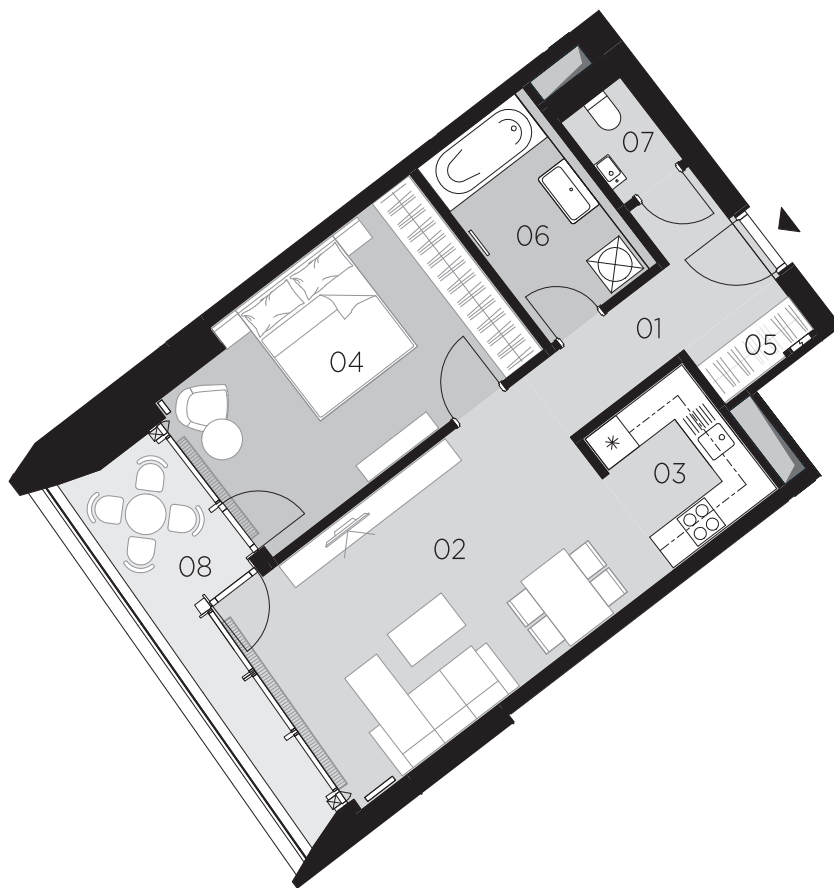

POSCHODIE  
FLOOR

12

ČÍSLO APARTMÁNU  
APARTMENT NUMBER

09

IZBY  
ROOMS

2

INTERIÉR  
INTERIOR

57,0

EXTERIÉR  
EXTERIOR

8,3

**APT. 12.09**  
APT.

12. POSCHODIE / 12th FLOOR

0 1 2 3 4 m

## EUROVEA TOWER

01	<b>PREDSIEŇ</b> / HALL	5,5 m <sup>2</sup>
02	<b>OBÝVACIA IZBA</b> / LIVING ROOM	21,0 m <sup>2</sup>
03	<b>KUCHYŇA</b> / KITCHEN	4,6 m <sup>2</sup>
04	<b>IZBA</b> / ROOM	16,1 m <sup>2</sup>
05	<b>ŠATNÍK</b> / CLOSET	1,7 m <sup>2</sup>
06	<b>KÚPEĽŇA</b> / BATHROOM	6,4 m <sup>2</sup>
07	<b>WC</b> / WC	1,7 m <sup>2</sup>
08	<b>BALKÓN</b> / BALCONY	8,3 m <sup>2</sup>