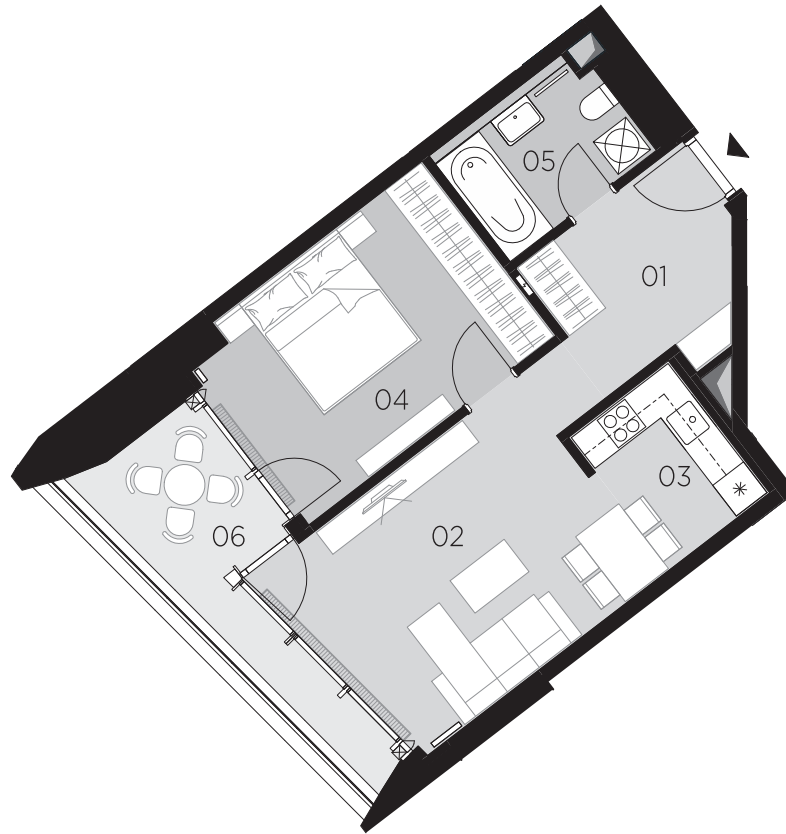

POSCHODIE
FLOOR

12

ČÍSLO APARTMÁNU
APARTMENT NUMBER

11

IZBY
ROOMS

2

INTERIÉR
INTERIOR

50,3

EXTERIÉR
EXTERIOR

9,2

APT. 12.11
APT.

12. POSCHODIE / 12th FLOOR

0 1 2 3 4 m

EUROVEA TOWER

01	PREDSIEŇ / HALL	7,2 m ²
02	OBÝVACIA IZBA / LIVING ROOM	18,3 m ²
03	KUCHYŇA / KITCHEN	4,8 m ²
04	IZBA / ROOM	14,8 m ²
05	KÚPEĽŇA S WC / BATHROOM + WC	5,2 m ²
06	BALKÓN / BALCONY	9,2 m ²