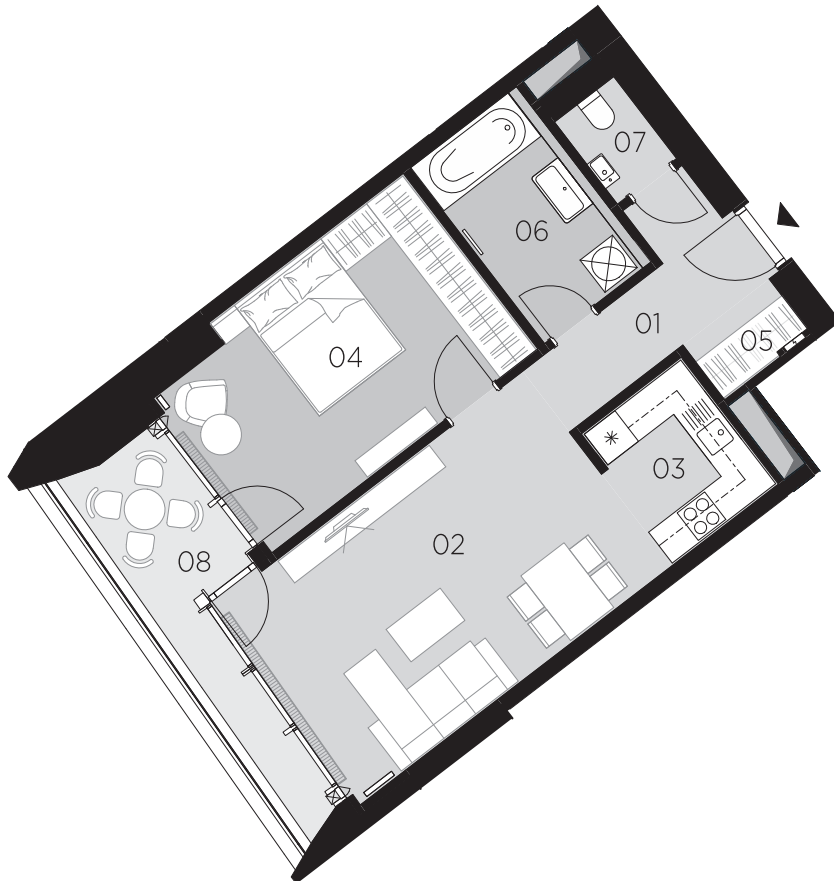

POSCHODIE  
FLOOR

4

ČÍSLO APARTMÁNU  
APARTMENT NUMBER

09

IZBY  
ROOMS

2

INTERIÉR  
INTERIOR

56,6

EXTERIÉR  
EXTERIOR

8,3

**APT. 4.09**  
APT.

4. POSCHODIE / 4th FLOOR

0 1 2 3 4 m

## EUROVEA TOWER

01	<b>PREDSIEŇ</b> / HALL	5,5 m <sup>2</sup>
02	<b>OBÝVACIA IZBA</b> / LIVING ROOM	21,0 m <sup>2</sup>
03	<b>KUCHYŇA</b> / KITCHEN	4,6 m <sup>2</sup>
04	<b>IZBA</b> / ROOM	15,8 m <sup>2</sup>
05	<b>ŠATNÍK</b> / CLOSET	1,6 m <sup>2</sup>
06	<b>KÚPEĽŇA</b> / BATHROOM	6,4 m <sup>2</sup>
07	<b>WC</b> / WC	1,7 m <sup>2</sup>
08	<b>BALKÓN</b> / BALCONY	8,3 m <sup>2</sup>