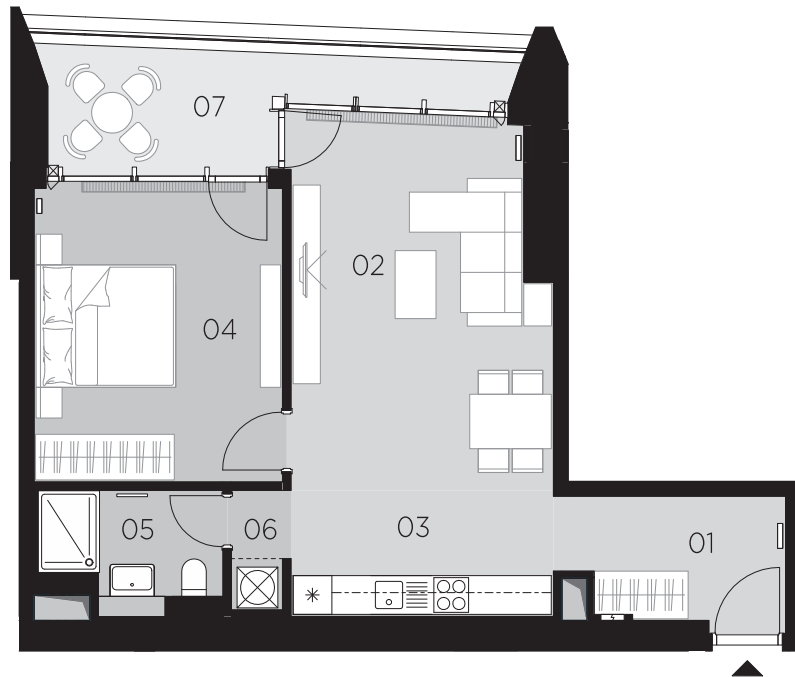

POSCHODIE  
FLOOR

5

ČÍSLO APARTMÁNU  
APARTMENT NUMBER

05

IZBY  
ROOMS

2

INTERIÉR  
INTERIOR

55,1

EXTERIÉR  
EXTERIOR

10,2

**APT. 5.05**  
APT. 5.05

5. POSCHODIE / 5th FLOOR

0 1 2 3 4 m

## EUROVEA TOWER

01	<b>PREDSEŇ</b> / HALL	6,0m <sup>2</sup>
02	<b>OBÝVACIA IZBA</b> / LIVING ROOM	20,3 m <sup>2</sup>
03	<b>KUCHYŇA</b> / KITCHEN	7,1 m <sup>2</sup>
04	<b>IZBA</b> / ROOM	16,1 m <sup>2</sup>
05	<b>KÚPEĽŇA S WC</b> / BATHROOM + WC	4,2 m <sup>2</sup>
06	<b>CHODBA</b> / CORRIDOR	1,4 m <sup>2</sup>
07	<b>BALKÓN</b> / BALCONY	10,2 m <sup>2</sup>