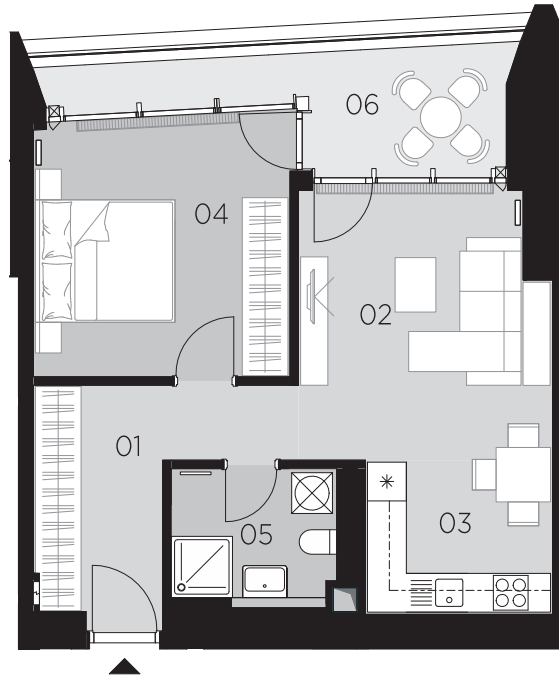

POSCHODIE
FLOOR

5

ČÍSLO APARTMÁNU
APARTMENT NUMBER

06

IZBY
ROOMS

2

INTERIÉR
INTERIOR

48,8

EXTERIÉR
EXTERIOR

9,8

APT. 5.06
APT. 5.06

5. POSCHODIE / 5th FLOOR

0 1 2 3 4 m

EUROVEA TOWER

01	PREDSIEŇ / HALL	8,8 m ²
02	OBÝVACIA IZBA / LIVING ROOM	14,5 m ²
03	KUCHYŇA / KITCHEN	6,2 m ²
04	IZBA / ROOM	14,5 m ²
05	KÚPEĽŇA S WC / BATHROOM + WC	4,8 m ²
06	BALKÓN / BALCONY	9,8 m ²