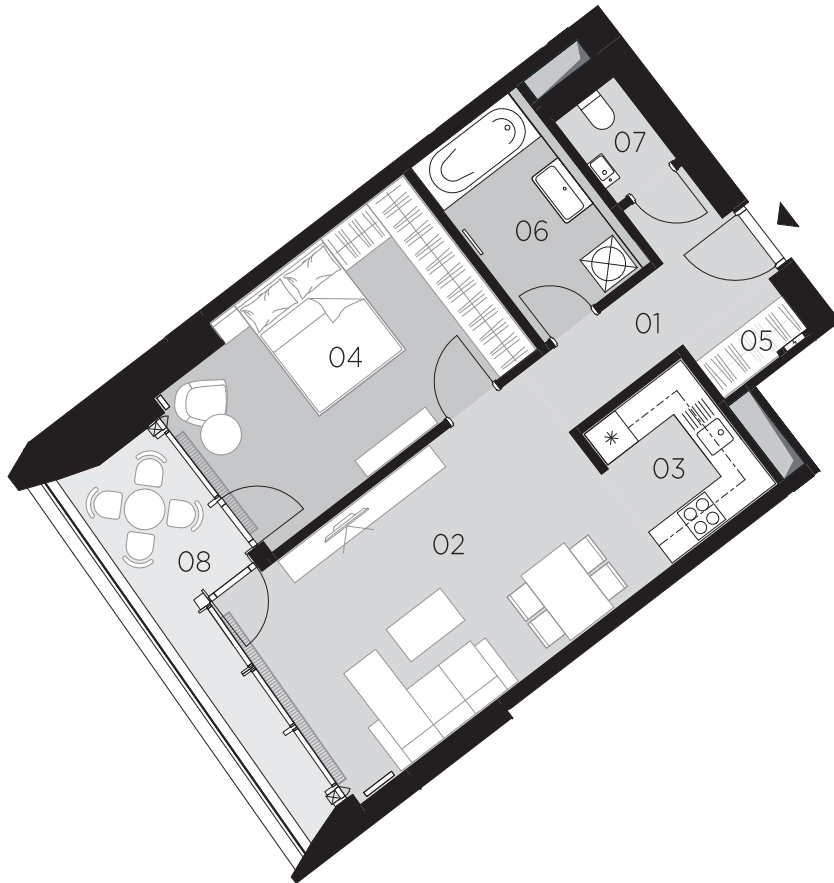

POSCHODIE
FLOOR

5

ČÍSLO APARTMÁNU
APARTMENT NUMBER

09

IZBY
ROOMS

2

INTERIÉR
INTERIOR

56,6

EXTERIÉR
EXTERIOR

8,3

APT. 5.09
APT.

5. POSCHODIE / 5th FLOOR

0 1 2 3 4 m

EUROVEA TOWER

01	PREDSIEŇ / HALL	5,5 m ²
02	OBÝVACIA IZBA / LIVING ROOM	21,0 m ²
03	KUCHYŇA / KITCHEN	4,6 m ²
04	IZBA / ROOM	15,8 m ²
05	ŠATNÍK / CLOSET	1,6 m ²
06	KÚPEĽŇA / BATHROOM	6,4 m ²
07	WC / WC	1,7 m ²
08	BALKÓN / BALCONY	8,3 m ²