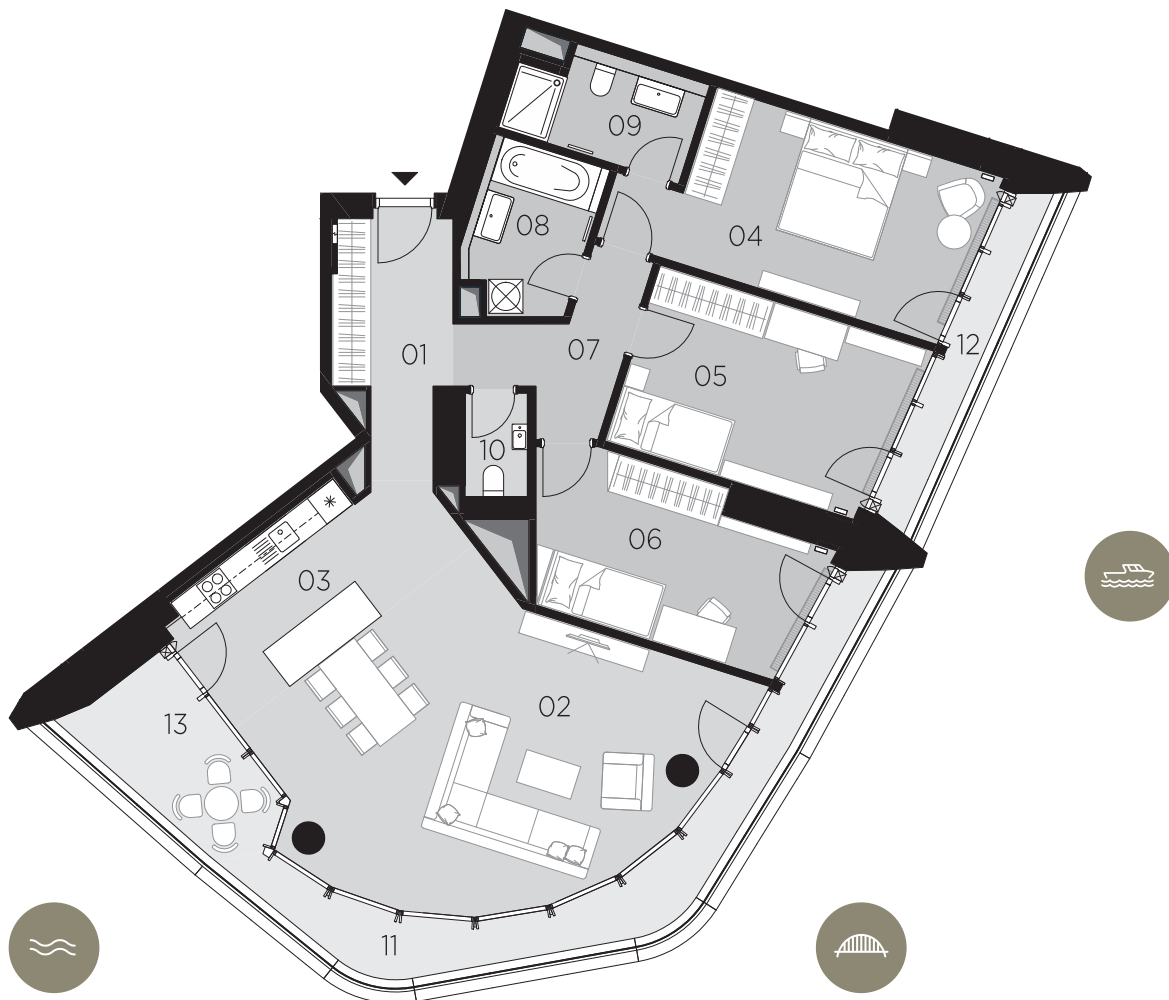

POSCHODIE  
FLOOR

6

ČÍSLO APARTMÁNU  
APARTMENT NUMBER

01

IZBY  
ROOMS

4

INTERIÉR  
INTERIOR

124,6

EXTERIÉR  
EXTERIOR

29,0

**APT. 6.01**  
APT.

## EUROVEA TOWER

6. POSCHODIE / 6th FLOOR

0 1 2 3 4 5 m

01	<b>PREDSIEŇ</b> / HALL	8,3 m <sup>2</sup>
02	<b>OBÝVACIA IZBA</b> / LIVING ROOM	36,4 m <sup>2</sup>
03	<b>KUCHYŇA</b> / KITCHEN	12,5 m <sup>2</sup>
04	<b>IZBA</b> / ROOM	18,0 m <sup>2</sup>
05	<b>IZBA</b> / ROOM	15,9 m <sup>2</sup>
06	<b>IZBA</b> / ROOM	14,1 m <sup>2</sup>
07	<b>CHODBA</b> / CORRIDOR	5,9 m <sup>2</sup>
08	<b>KÚPEĽŇA</b> / BATHROOM	5,9 m <sup>2</sup>
09	<b>KÚPEĽŇA S WC</b> / BATHROOM + WC	5,6 m <sup>2</sup>
10	<b>WC</b> / WC	2,0 m <sup>2</sup>
11	<b>BALKÓN</b> / BALCONY	15,3 m <sup>2</sup>
12	<b>BALKÓN</b> / BALCONY	5,7 m <sup>2</sup>
13	<b>BALKÓN</b> / BALCONY	8,0 m <sup>2</sup>