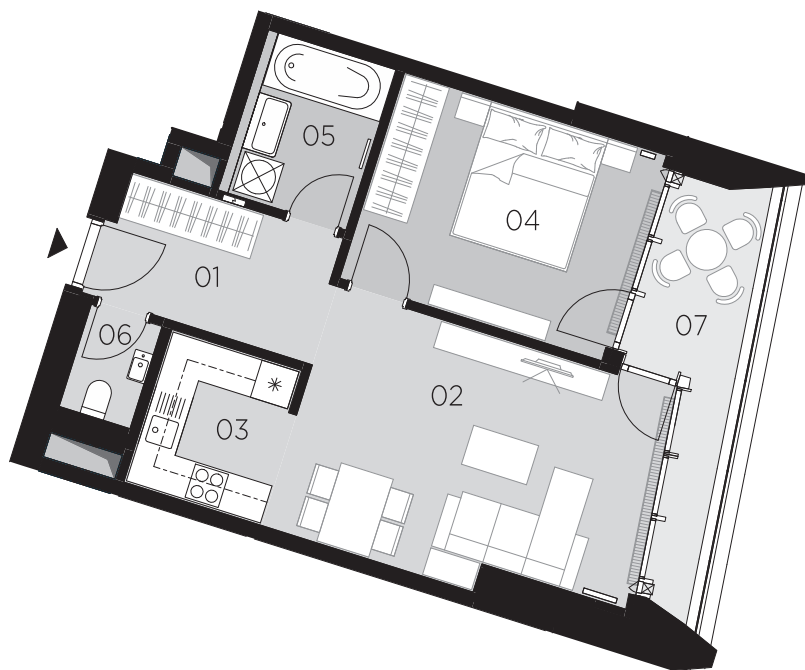

POSCHODIE
FLOOR

6

ČÍSLO APARTMÁNU
APARTMENT NUMBER

03

IZBY
ROOMS

2

INTERIÉR
INTERIOR

50,2

EXTERIÉR
EXTERIOR

8,3

APT. 6.03
APT.

6. POSCHODIE / 6th FLOOR

0 1 2 3 4 m

EUROVEA TOWER

01	PREDSIENĚ / HALL	6,6 m ²
02	OBÝVACIA IZBA / LIVING ROOM	19,0 m ²
03	KUCHYŇA / KITCHEN	4,9 m ²
04	IZBA / ROOM	13,1 m ²
05	KÚPEĽŇA / BATHROOM	4,9 m ²
06	WC / WC	1,7 m ²
07	BALKÓN / BALCONY	8,3 m ²