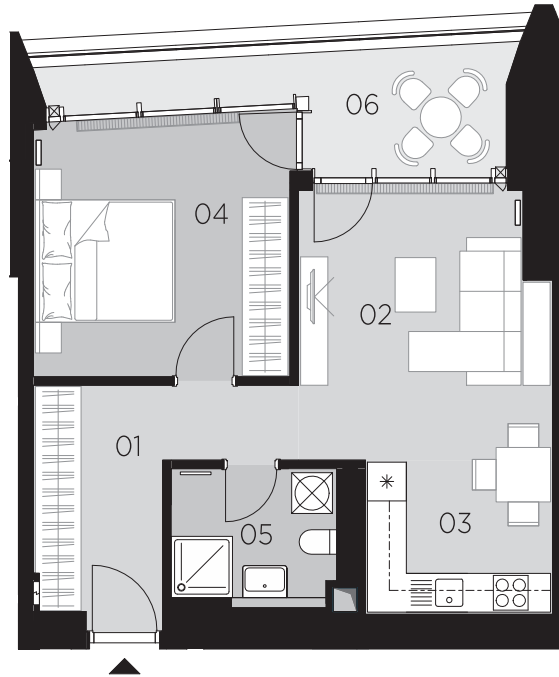

POSCHODIE
FLOOR

6

ČÍSLO APARTMÁNU
APARTMENT NUMBER

06

IZBY
ROOMS

2

INTERIÉR
INTERIOR

48,8

EXTERIÉR
EXTERIOR

9,8

APT. 6.06
APT. 6.06

6. POSCHODIE / 6th FLOOR

EUROVEA TOWER

0 1 2 3 4 m

| | | |
|----|-------------------------------------|---------------------|
| 01 | PREDSIEŇ / HALL | 8,8 m ² |
| 02 | OBÝVACIA IZBA / LIVING ROOM | 14,5 m ² |
| 03 | KUCHYŇA / KITCHEN | 6,2 m ² |
| 04 | IZBA / ROOM | 14,5 m ² |
| 05 | KÚPEĽŇA S WC / BATHROOM + WC | 4,8 m ² |
| 06 | BALKÓN / BALCONY | 9,8 m ² |