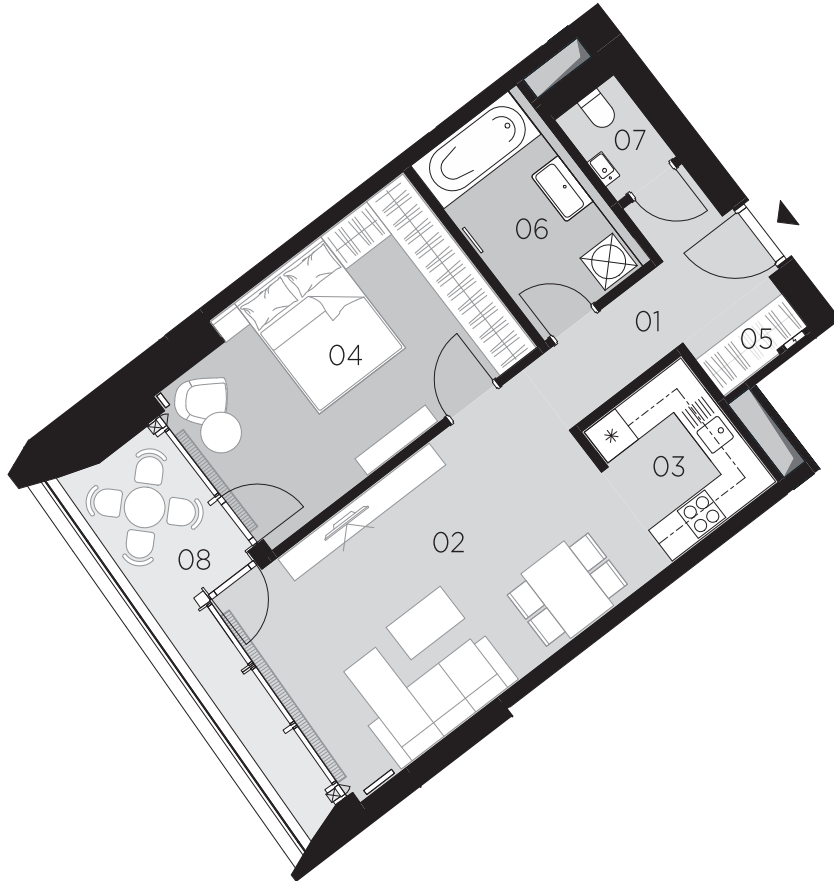

POSCHODIE
FLOOR

6

ČÍSLO APARTMÁNU
APARTMENT NUMBER

09

IZBY
ROOMS

2

INTERIÉR
INTERIOR

56,6

EXTERIÉR
EXTERIOR

8,3

APT. 6.09
APT.

6. POSCHODIE / 6th FLOOR

0 1 2 3 4 m

EUROVEA TOWER

01	PREDSIEŇ / HALL	5,5 m ²
02	OBÝVACIA IZBA / LIVING ROOM	21,0 m ²
03	KUCHYŇA / KITCHEN	4,6 m ²
04	IZBA / ROOM	15,8 m ²
05	ŠATNÍK / CLOSET	1,6 m ²
06	KÚPEĽŇA / BATHROOM	6,4 m ²
07	WC / WC	1,7 m ²
08	BALKÓN / BALCONY	8,3 m ²