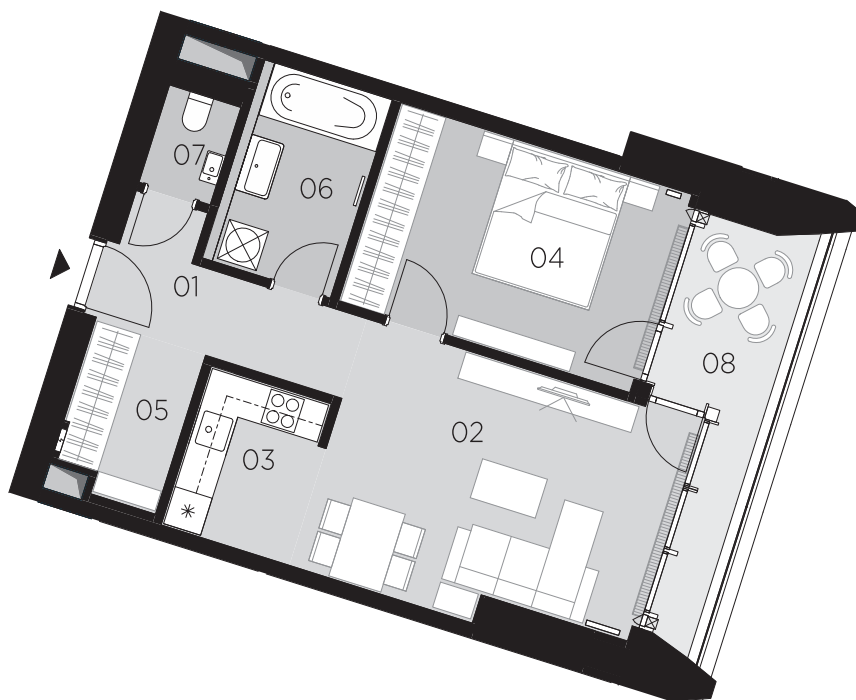

POSCHODIE  
FLOOR

7

ČÍSLO APARTMÁNU  
APARTMENT NUMBER

02

IZBY  
ROOMS

2

INTERIÉR  
INTERIOR

54,7

EXTERIÉR  
EXTERIOR

8,7

**APT. 7.02**  
APT.

7. POSCHODIE / 7th FLOOR

0 1 2 3 4 m

## EUROVEA TOWER

01	<b>PREDSIEŇ</b> / HALL	5,7 m <sup>2</sup>
02	<b>OBÝVACIA IZBA</b> / LIVING ROOM	18,6 m <sup>2</sup>
03	<b>KUCHYŇA</b> / KITCHEN	4,8 m <sup>2</sup>
04	<b>IZBA</b> / ROOM	14,0 m <sup>2</sup>
05	<b>ŠATNÍK</b> / CLOSET	3,9 m <sup>2</sup>
06	<b>KÚPEĽŇA</b> / BATHROOM	6,0 m <sup>2</sup>
07	<b>WC</b> / WC	1,7 m <sup>2</sup>
08	<b>BALKÓN</b> / BALCONY	8,7 m <sup>2</sup>