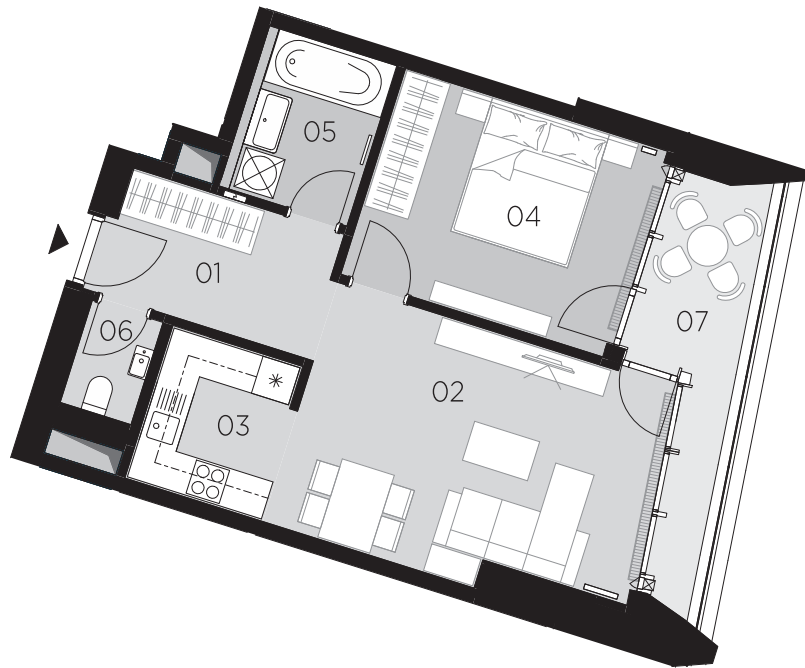

POSCHODIE
FLOOR

7

ČÍSLO APARTMÁNU
APARTMENT NUMBER

03

IZBY
ROOMS

2

INTERIÉR
INTERIOR

50,2

EXTERIÉR
EXTERIOR

8,3

APT. 7.03
APT. 7.03

7. POSCHODIE / 7th FLOOR

0 1 2 3 4 m

EUROVEA TOWER

01	PREDSIENĚ / HALL	6,6 m ²
02	OBÝVACIA IZBA / LIVING ROOM	19,0 m ²
03	KUCHYŇA / KITCHEN	4,9 m ²
04	IZBA / ROOM	13,1 m ²
05	KÚPEĽŇA / BATHROOM	4,9 m ²
06	WC / WC	1,7 m ²
07	BALKÓN / BALCONY	8,3 m ²