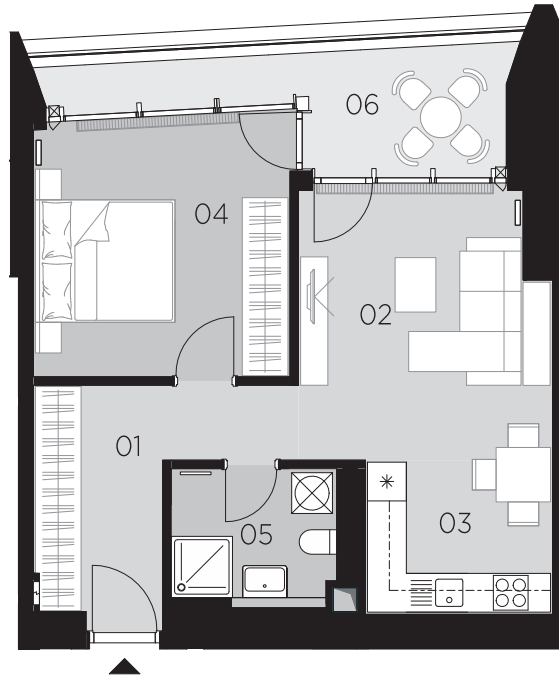

POSCHODIE
FLOOR

7

ČÍSLO APARTMÁNU
APARTMENT NUMBER

06

IZBY
ROOMS

2

INTERIÉR
INTERIOR

48,8

EXTERIÉR
EXTERIOR

9,8

APT. 7.06
APT. 7.06

7. POSCHODIE / 7th FLOOR

0 1 2 3 4 m

EUROVEA TOWER

01	PREDSIEŇ / HALL	8,8 m ²
02	OBÝVACIA IZBA / LIVING ROOM	14,5 m ²
03	KUCHYŇA / KITCHEN	6,2 m ²
04	IZBA / ROOM	14,5 m ²
05	KÚPEĽŇA S WC / BATHROOM + WC	4,8 m ²
06	BALKÓN / BALCONY	9,8 m ²