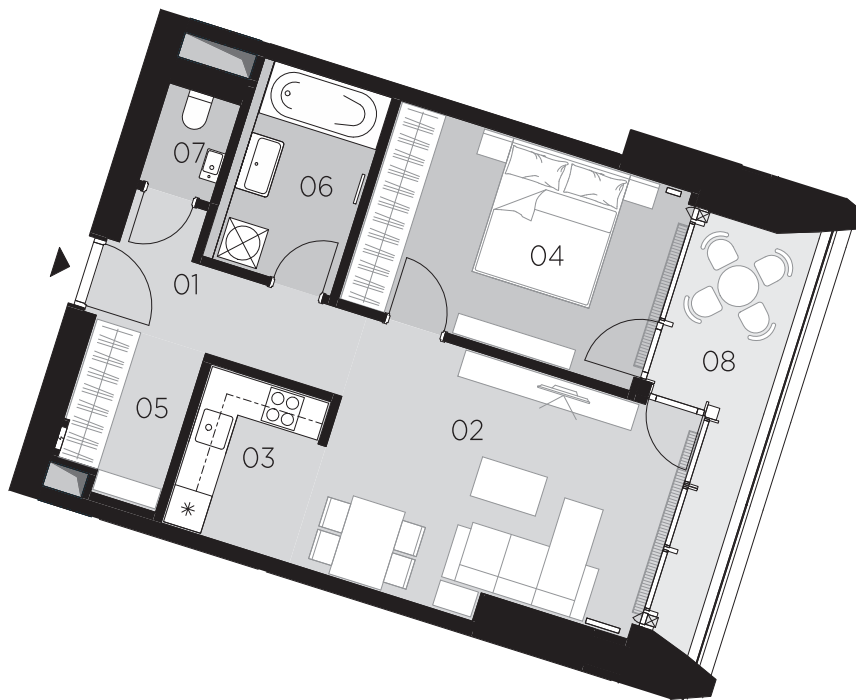

POSCHODIE  
FLOOR

8

ČÍSLO APARTMÁNU  
APARTMENT NUMBER

02

IZBY  
ROOMS

2

INTERIÉR  
INTERIOR

54,7

EXTERIÉR  
EXTERIOR

8,7

**APT. 8.02**  
APT.

8. POSCHODIE / 8th FLOOR

0 1 2 3 4 m

## EUROVEA TOWER

01	<b>PREDSIEŇ</b> / HALL	5,7 m <sup>2</sup>
02	<b>OBÝVACIA IZBA</b> / LIVING ROOM	18,6 m <sup>2</sup>
03	<b>KUCHYŇA</b> / KITCHEN	4,8 m <sup>2</sup>
04	<b>IZBA</b> / ROOM	14,0 m <sup>2</sup>
05	<b>ŠATNÍK</b> / CLOSET	3,9 m <sup>2</sup>
06	<b>KÚPEĽŇA</b> / BATHROOM	6,0 m <sup>2</sup>
07	<b>WC</b> / WC	1,7 m <sup>2</sup>
08	<b>BALKÓN</b> / BALCONY	8,7 m <sup>2</sup>