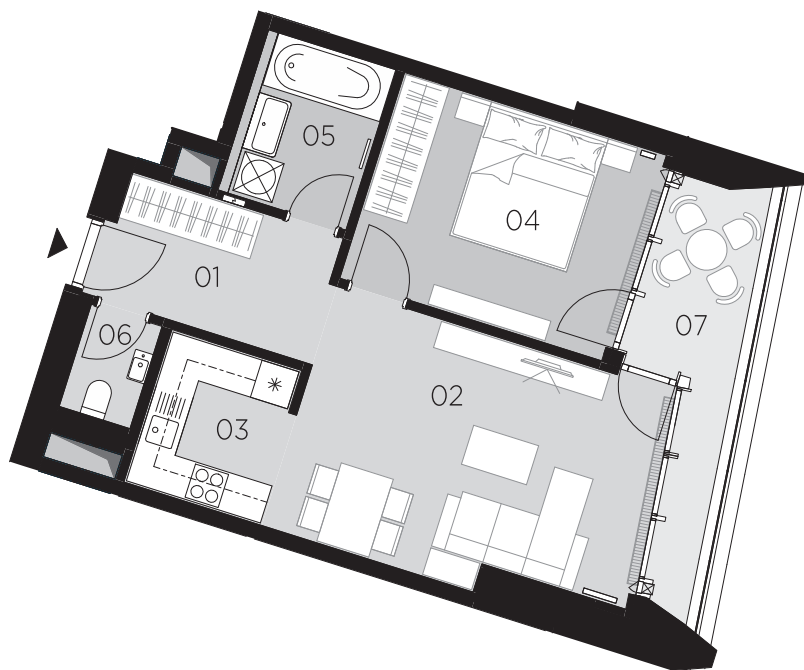

POSCHODIE  
FLOOR

8

ČÍSLO APARTMÁNU  
APARTMENT NUMBER

03

IZBY  
ROOMS

2

INTERIÉR  
INTERIOR

50,2

EXTERIÉR  
EXTERIOR

8,3

**APT. 8.03**  
APT.

8. POSCHODIE / 8th FLOOR

## EUROVEA TOWER

01	<b>PREDSEŇ</b> / HALL	6,6 m <sup>2</sup>
02	<b>OBÝVACIA IZBA</b> / LIVING ROOM	19,0 m <sup>2</sup>
03	<b>KUCHYŇA</b> / KITCHEN	4,9 m <sup>2</sup>
04	<b>IZBA</b> / ROOM	13,1 m <sup>2</sup>
05	<b>KÚPEĽŇA</b> / BATHROOM	4,9 m <sup>2</sup>
06	<b>WC</b> / WC	1,7 m <sup>2</sup>
07	<b>BALKÓN</b> / BALCONY	8,3 m <sup>2</sup>