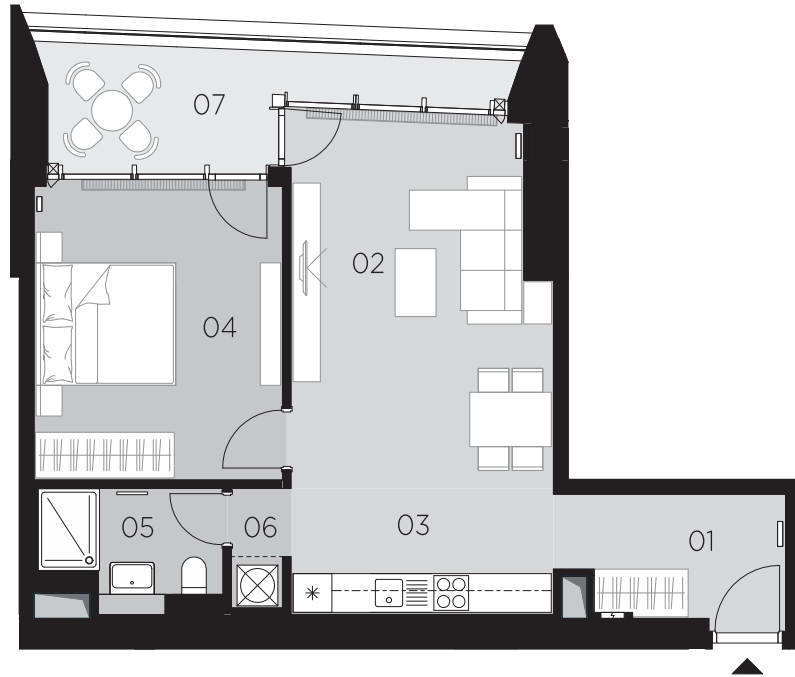

POSCHODIE  
FLOOR

8

ČÍSLO APARTMÁNU  
APARTMENT NUMBER

05

IZBY  
ROOMS

2

INTERIÉR  
INTERIOR

55,1

EXTERIÉR  
EXTERIOR

10,2

**APT. 8.05**  
APT.

8. POSCHODIE / 8th FLOOR

0 1 2 3 4 m

## EUROVEA TOWER

01	<b>PREDSIEŇ</b> / HALL	6,0m <sup>2</sup>
02	<b>OBÝVACIA IZBA</b> / LIVING ROOM	20,3 m <sup>2</sup>
03	<b>KUCHYŇA</b> / KITCHEN	7,1 m <sup>2</sup>
04	<b>IZBA</b> / ROOM	16,1 m <sup>2</sup>
05	<b>KÚPEĽŇA S WC</b> / BATHROOM + WC	4,2 m <sup>2</sup>
06	<b>CHODBA</b> / CORRIDOR	1,4 m <sup>2</sup>
07	<b>BALKÓN</b> / BALCONY	10,2 m <sup>2</sup>