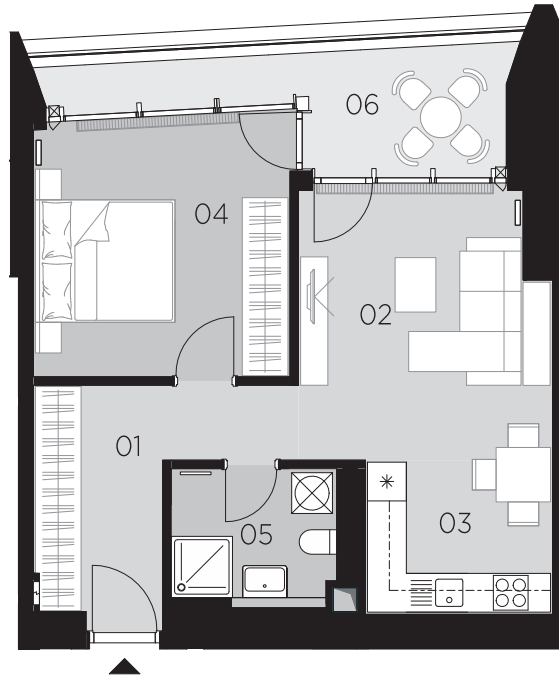

POSCHODIE  
FLOOR

8

ČÍSLO APARTMÁNU  
APARTMENT NUMBER

06

IZBY  
ROOMS

2

INTERIÉR  
INTERIOR

48,8

EXTERIÉR  
EXTERIOR

9,8

**APT. 8.06**  
APT. 8.06

8. POSCHODIE / 8th FLOOR

0 1 2 3 4 m

## EUROVEA TOWER

01	<b>PREDSIEŇ</b> / HALL	8,8 m <sup>2</sup>
02	<b>OBÝVACIA IZBA</b> / LIVING ROOM	14,5 m <sup>2</sup>
03	<b>KUCHYŇA</b> / KITCHEN	6,2 m <sup>2</sup>
04	<b>IZBA</b> / ROOM	14,5 m <sup>2</sup>
05	<b>KÚPEĽŇA S WC</b> / BATHROOM + WC	4,8 m <sup>2</sup>
06	<b>BALKÓN</b> / BALCONY	9,8 m <sup>2</sup>