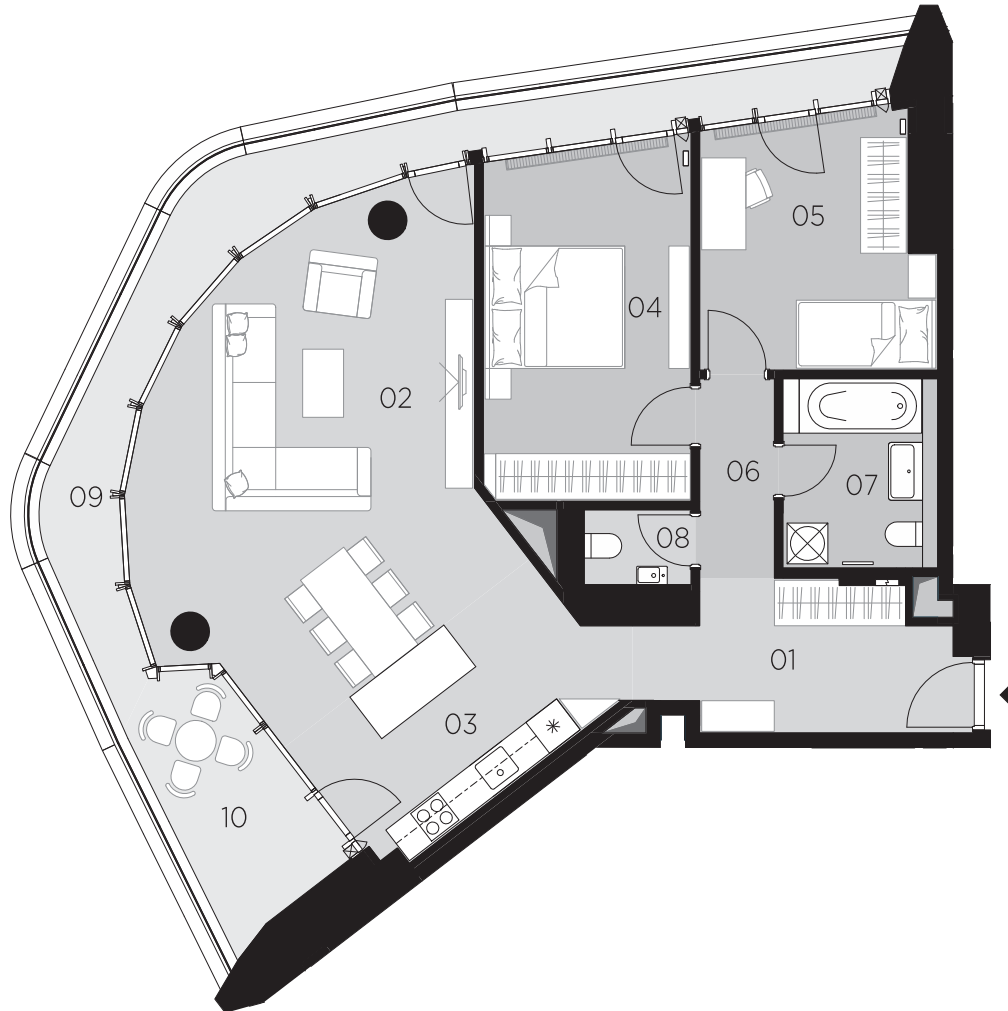

POSCHODIE
FLOOR

8

ČÍSLO APARTMÁNU
APARTMENT NUMBER

07

IZBY
ROOMS

3

INTERIÉR
INTERIOR

92,8

EXTERIÉR
EXTERIOR

26,5

APT. 8.07
APT. 8.07

8. POSCHODIE / 8th FLOOR

0 1 2 3 4 m

EUROVEA TOWER

01	PREDSIEŇ / HALL	9,3 m ²
02	OBÝVACIA IZBA / LIVING ROOM	32,4 m ²
03	KUCHYŇA / KITCHEN	11,8 m ²
04	IZBA / ROOM	15,9 m ²
05	IZBA / ROOM	12,2 m ²
06	CHODBA / CORRIDOR	3,2 m ²
07	KÚPEĽŇA S WC / BATHROOM + WC	6,3 m ²
08	WC / WC	1,7 m ²
09	BALKÓN / BALCONY	18,5 m ²
10	BALKÓN / BALCONY	8,0 m ²