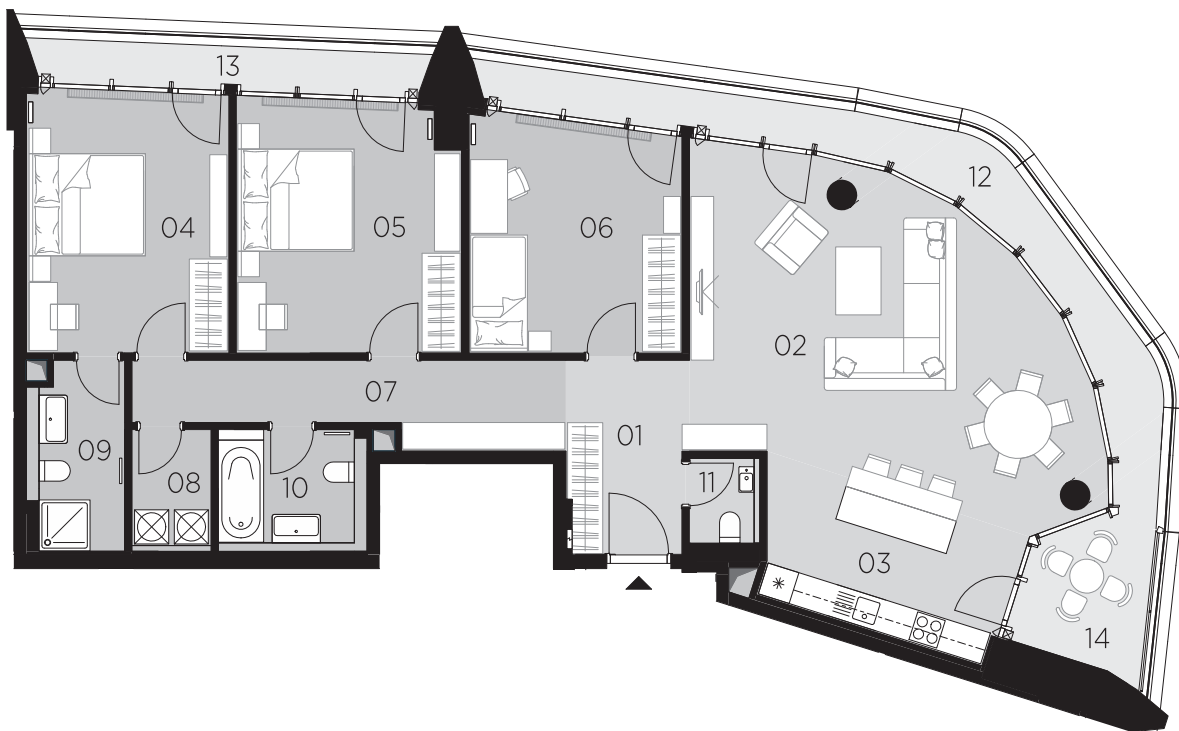

POSCHODIE
FLOOR

43

ČÍSLO BYTU
FLAT NUMBER

03

IZBY
ROOMS

4

INTERIÉR
INTERIOR

129,8

EXTERIÉR
EXTERIOR

29,5

BYT 43.03
FLAT

43. POSCHODIE / 43rd FLOOR

0 1 2 3 4 5 m

EUROVEA TOWER RESIDENCES^{*}

01	PREDSEŇ / HALL	7,1 m ²
02	OBÝVACIA IZBA S JEDÁLŇOU / OPEN-PLAN LIVING & DINING ROOM	36,4 m ²
03	KUCHYŇA / KITCHEN	11,4 m ²
04	IZBA / ROOM	16,5 m ²
05	IZBA / ROOM	17,3 m ²
06	IZBA / ROOM	15,3 m ²
07	CHODBA / CORRIDOR	9,9 m ²
08	PRÁČOVŇA / LAUNDRY ROOM	3,0 m ²
09	KÚPEĽŇA S WC / BATHROOM + WC	5,4 m ²
10	KÚPEĽŇA S WC / BATHROOM + WC	5,6 m ²
11	WC / WC	1,9 m ²
12	BALKÓN / BALCONY	16,7 m ²
13	BALKÓN / BALCONY	6,6 m ²
14	BALKÓN / BALCONY	6,2 m ²