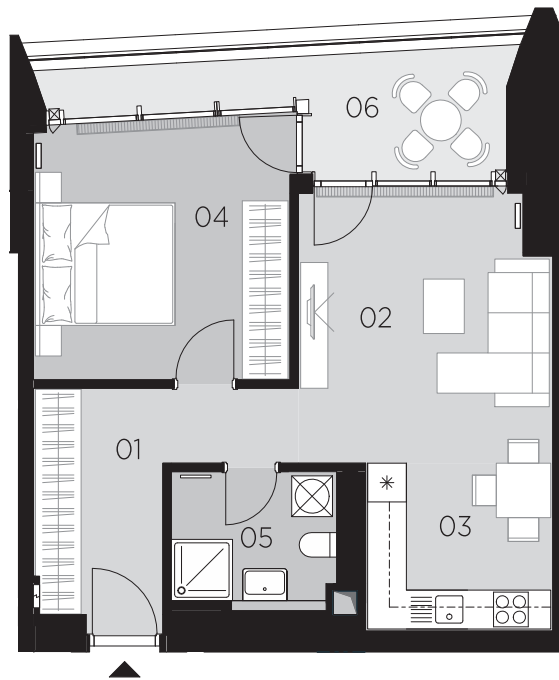

POSCHODIE
FLOOR

21

ČÍSLO APARTMÁNU
APARTMENT NUMBER

06

IZBY
ROOMS

2

INTERIÉR
INTERIOR

49,6

EXTERIÉR
EXTERIOR

9,8

APT. 21.06
APT. 21.06

21. POSCHODIE / 21st FLOOR

0 1 2 3 4 m

EUROVEA TOWER

01	PREDSEŇ / HALL	8,8 m ²
02	OBÝVACIA IZBA / LIVING ROOM	14,7 m ²
03	KUCHYŇA / KITCHEN	6,8 m ²
04	IZBA / ROOM	14,5 m ²
05	KÚPEĽŇA S WC / BATHROOM + WC	4,8 m ²
06	BALKÓN / BALCONY	9,8 m ²