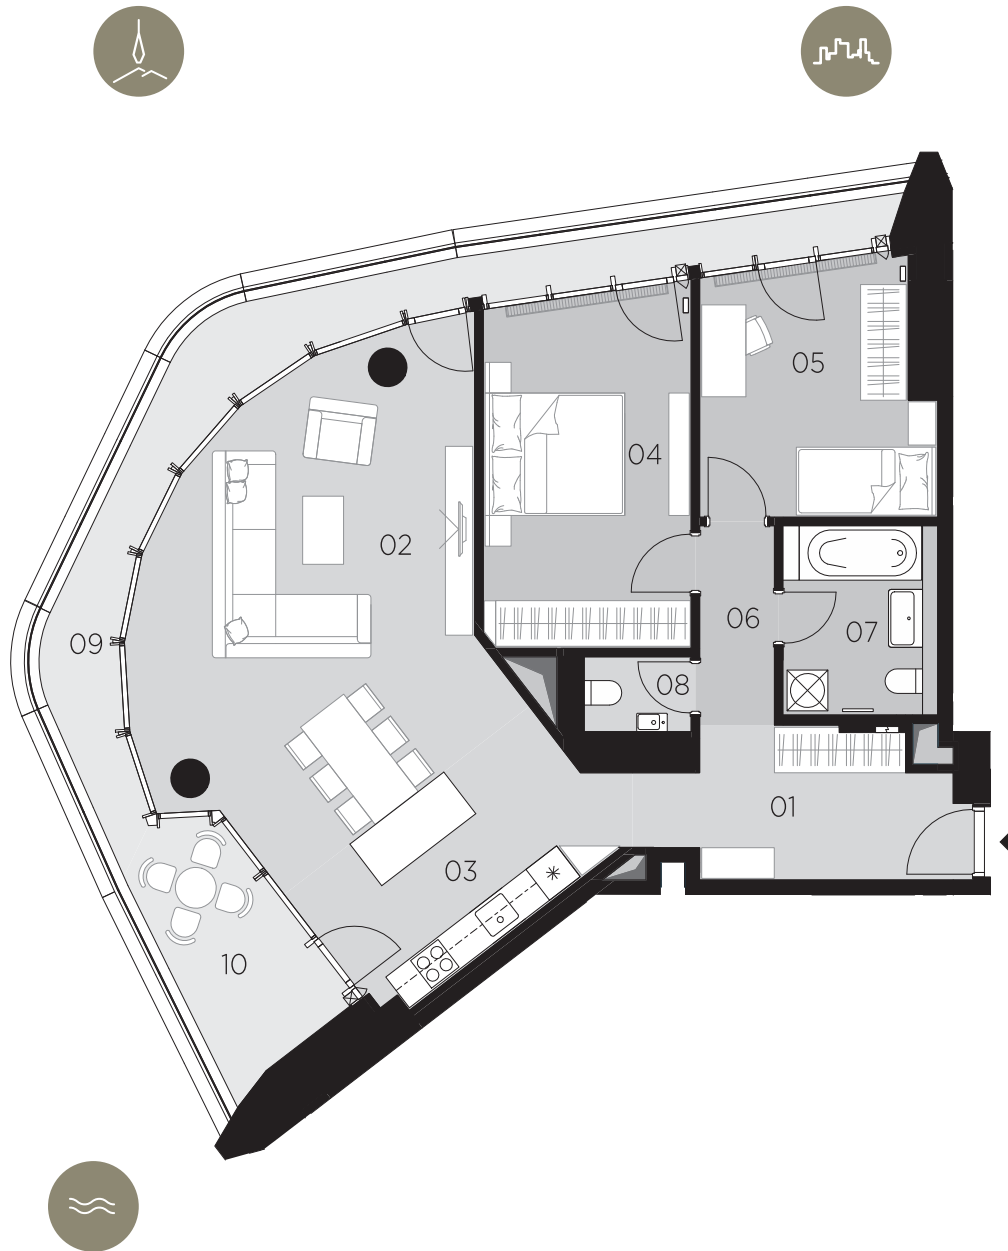

POSCHODIE
FLOOR

5

ČÍSLO APARTMÁNU
APARTMENT NUMBER

07

IZBY
ROOMS

3

INTERIÉR
INTERIOR

92,8

EXTERIÉR
EXTERIOR

26,5

APT. 5.07
APT. 5.07

5. POSCHODIE / 5th FLOOR

0 1 2 3 4 m

EUROVEA TOWER

01	PREDSIEŇ / HALL	9,3 m ²
02	OBÝVACIA IZBA / LIVING ROOM	32,4 m ²
03	KUCHYŇA / KITCHEN	11,8 m ²
04	IZBA / ROOM	15,9 m ²
05	IZBA / ROOM	12,2 m ²
06	CHODBA / CORRIDOR	3,2 m ²
07	KÚPEĽŇA S WC / BATHROOM + WC	6,3 m ²
08	WC / WC	1,7 m ²
09	BALKÓN / BALCONY	18,5 m ²
10	BALKÓN / BALCONY	8,0 m ²