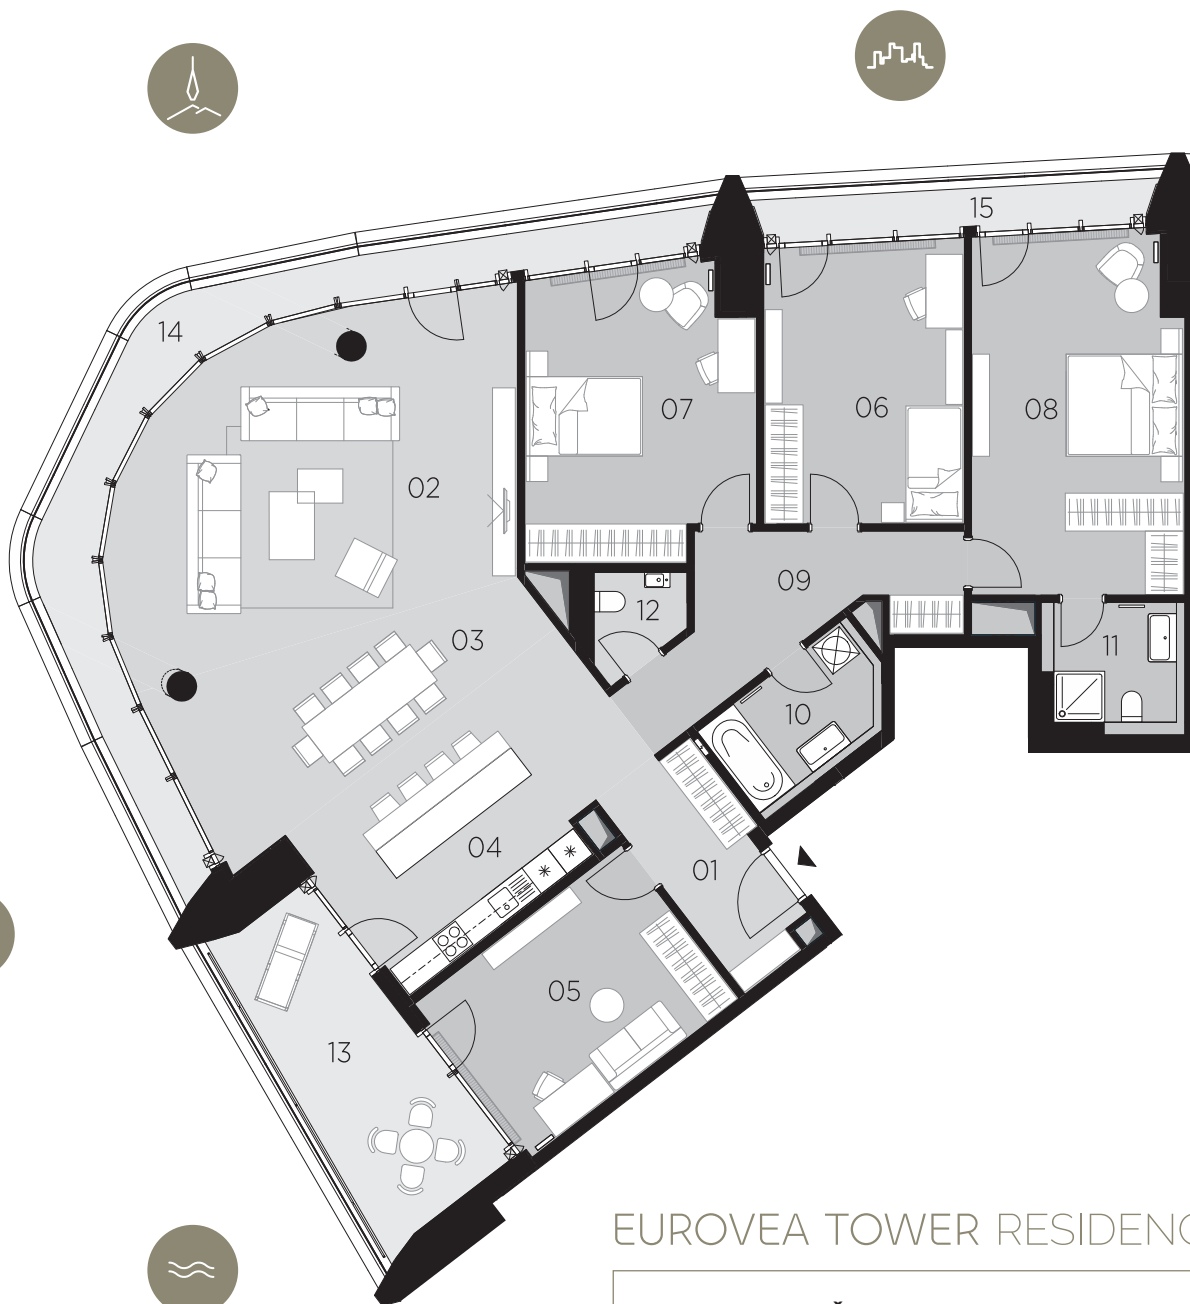

POSCHODIE  
FLOOR

39

ČÍSLO BYTU  
FLAT NUMBER

04

IZBY  
ROOMS

5

INTERIÉR  
INTERIOR

185,7

EXTERIÉR  
EXTERIOR

44,2

BYT 39.04  
FLAT

## EUROVEA TOWER RESIDENCES<sup>★</sup>

01	<b>PREDSIENĽ</b> / HALL	7,8 m <sup>2</sup>
02	<b>OBÝVACIA IZBA</b> / LIVING ROOM	38,2 m <sup>2</sup>
03	<b>JEDÁLEŇ</b> / DINING ROOM	16,7 m <sup>2</sup>
04	<b>KUCHYŇA</b> / KITCHEN	20,4 m <sup>2</sup>
05	<b>IZBA</b> / ROOM	16,0 m <sup>2</sup>
06	<b>IZBA</b> / ROOM	17,5 m <sup>2</sup>
07	<b>IZBA</b> / ROOM	19,9 m <sup>2</sup>
08	<b>IZBA</b> / ROOM	23,4 m <sup>2</sup>
09	<b>CHODBA</b> / CORRIDOR	11,5 m <sup>2</sup>
10	<b>KÚPEĽŇA</b> / BATHROOM	6,2 m <sup>2</sup>
11	<b>KÚPEĽŇA S WC</b> / BATHROOM + WC	5,5 m <sup>2</sup>
12	<b>WC</b> / WC	2,6 m <sup>2</sup>
13	<b>BALKÓN</b> / BALCONY	16,5 m <sup>2</sup>
14	<b>BALKÓN</b> / BALCONY	21,1 m <sup>2</sup>
15	<b>BALKÓN</b> / BALCONY	6,6 m <sup>2</sup>

39. POSCHODIE / 39th FLOOR

0 1 2 3 4 5 m