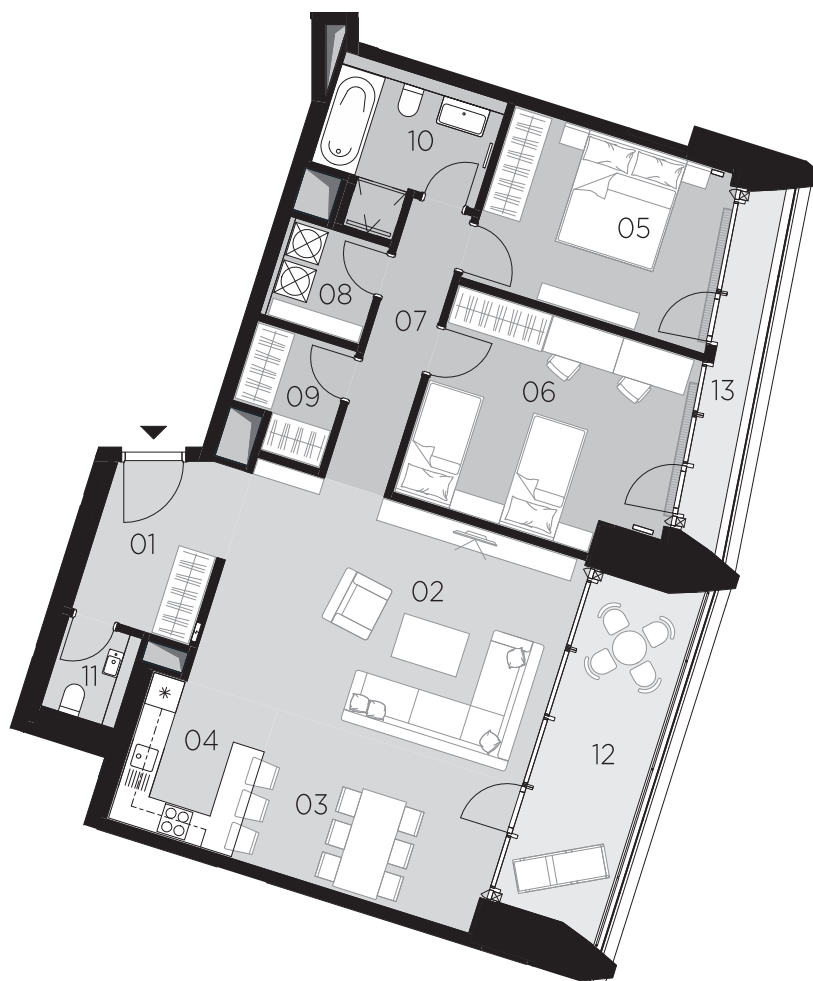

POSCHODIE
FLOOR

41

ČÍSLO BYTU
FLAT NUMBER

02

IZBY
ROOMS

3

INTERIÉR
INTERIOR

104,3

EXTERIÉR
EXTERIOR

19,4

BYT
FLAT 41.02

41. POSCHODIE / 41st FLOOR

0 1 2 3 4 5 m

EUROVEA TOWER RESIDENCES[★]

01	PREDSIEŇ / HALL	6,9 m ²
02	OBÝVACIA IZBA / LIVING ROOM	25,6 m ²
03	JEDÁLEŇ / DINING ROOM	12,4 m ²
04	KUCHYŇA / KITCHEN	6,6 m ²
05	IZBA / ROOM	13,8 m ²
06	IZBA / ROOM	17,4 m ²
07	CHODBA / CORRIDOR	5,7 m ²
08	PRÁČOVŇA / LAUNDRY ROOM	3,3 m ²
09	ŠATNÍK / CLOSET	3,5 m ²
10	KÚPEĽŇA S WC / BATHROOM + WC	6,9 m ²
11	WC / WC	2,2 m ²
12	BALKÓN / BALCONY	13,3 m ²
13	BALKÓN / BALCONY	6,1 m ²