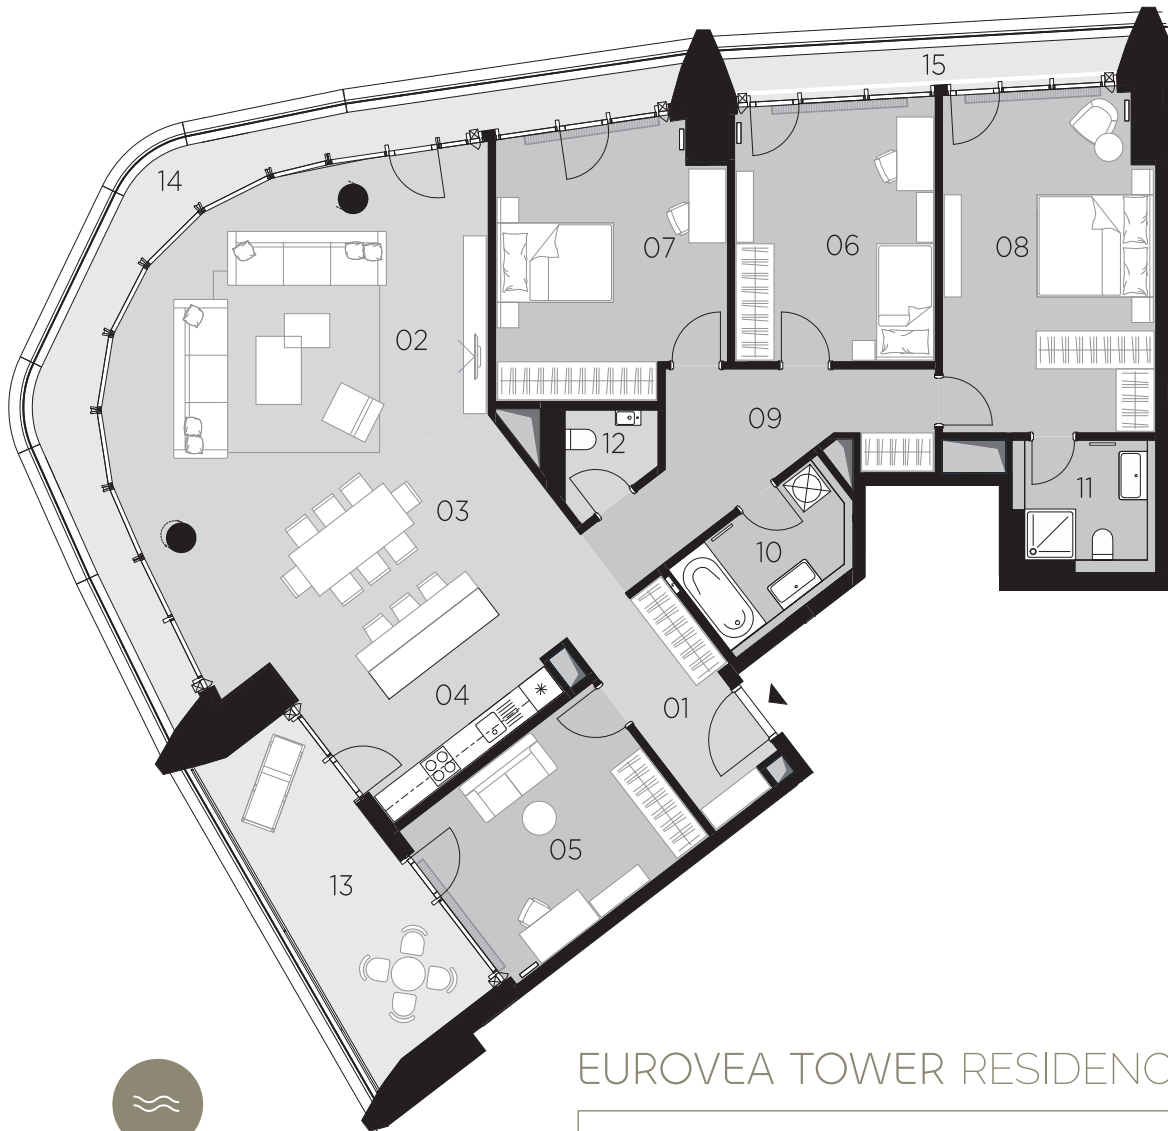

POSCHODIE  
FLOOR

41

ČÍSLO BYTU  
FLAT NUMBER

04

IZBY  
ROOMS

5

INTERIÉR  
INTERIOR

173,0

EXTERIÉR  
EXTERIOR

42,7

BYT  
FLAT 41.04

41. POSCHODIE / 41st FLOOR

0 1 2 3 4 5 m

## EUROVEA TOWER RESIDENCES<sup>\*</sup>

01	<b>PREDSIEŇ</b> / HALL	7,8 m <sup>2</sup>
02	<b>OBÝVACIA IZBA</b> / LIVING ROOM	34,6 m <sup>2</sup>
03	<b>JEDÁLEŇ</b> / DINING ROOM	13,5 m <sup>2</sup>
04	<b>KUCHYŇA</b> / KITCHEN	19,4 m <sup>2</sup>
05	<b>IZBA</b> / ROOM	15,0 m <sup>2</sup>
06	<b>IZBA</b> / ROOM	16,2 m <sup>2</sup>
07	<b>IZBA</b> / ROOM	18,5 m <sup>2</sup>
08	<b>IZBA</b> / ROOM	22,2 m <sup>2</sup>
09	<b>CHODBA</b> / CORRIDOR	11,5 m <sup>2</sup>
10	<b>KÚPEĽŇA</b> / BATHROOM	6,2 m <sup>2</sup>
11	<b>KÚPEĽŇA S WC</b> / BATHROOM + WC	5,5 m <sup>2</sup>
12	<b>WC</b> / WC	2,6 m <sup>2</sup>
13	<b>BALKÓN</b> / BALCONY	16,1 m <sup>2</sup>
14	<b>BALKÓN</b> / BALCONY	20,0 m <sup>2</sup>
15	<b>BALKÓN</b> / BALCONY	6,6 m <sup>2</sup>