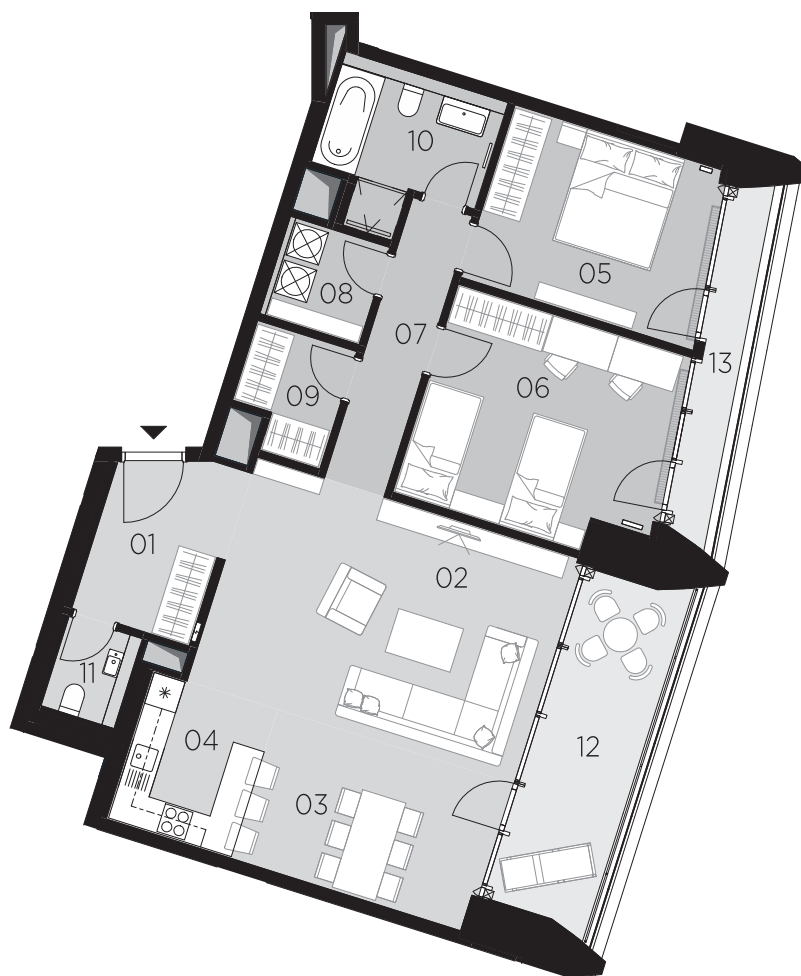

POSCHODIE
FLOOR

42

ČÍSLO BYTU
FLAT NUMBER

02

IZBY
ROOMS

3

INTERIÉR
INTERIOR

101,7

EXTERIÉR
EXTERIOR

19,1

BYT
FLAT 42.02

EUROVEA TOWER RESIDENCES[★]

42. POSCHODIE / 42nd FLOOR

0 1 2 3 4 5 m

01	PREDSIEŇ / HALL	6,9 m ²
02	OBÝVACIA IZBA / LIVING ROOM	25,0 m ²
03	JEDÁLEŇ / DINING ROOM	11,9 m ²
04	KUCHYŇA / KITCHEN	6,6 m ²
05	IZBA / ROOM	13,1 m ²
06	IZBA / ROOM	16,6 m ²
07	CHODBA / CORRIDOR	5,7 m ²
08	PRÁČOVŇA / LAUNDRY ROOM	3,3 m ²
09	ŠATNÍK / CLOSET	3,5 m ²
10	KÚPEĽŇA S WC / BATHROOM + WC	6,9 m ²
11	WC / WC	2,2 m ²
12	BALKÓN / BALCONY	13,0 m ²
13	BALKÓN / BALCONY	6,1 m ²