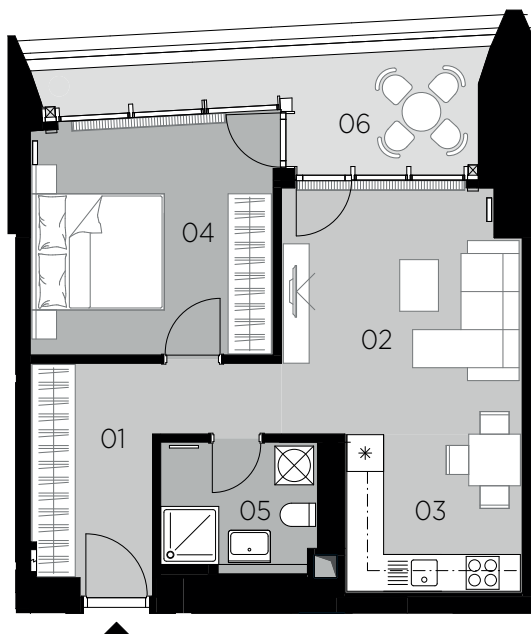

POSCHODIE  
FLOOR

35

ČÍSLO BYTU  
FLAT NUMBER

06

IZBY  
ROOMS

2

INTERIÉR  
INTERIOR

48,7

EXTERIÉR  
EXTERIOR

9,8

BYT 35.06  
FLAT 35.06

35. POSCHODIE / 35th FLOOR

0 1 2 3 4 m

## EUROVEA TOWER RESIDENCES<sup>\*</sup>

01	<b>PREDSIEŇ</b> / HALL	8,8m <sup>2</sup>
02	<b>IZBA</b> / ROOM	14,3m <sup>2</sup>
03	<b>KUCHYŇA</b> / KITCHEN	6,8m <sup>2</sup>
04	<b>IZBA</b> / ROOM	14,0m <sup>2</sup>
05	<b>KÚPEĽŇA S WC</b> / BATHROOM + WC	4,8m <sup>2</sup>
06	<b>BALKÓN</b> / BALCONY	9,8m <sup>2</sup>