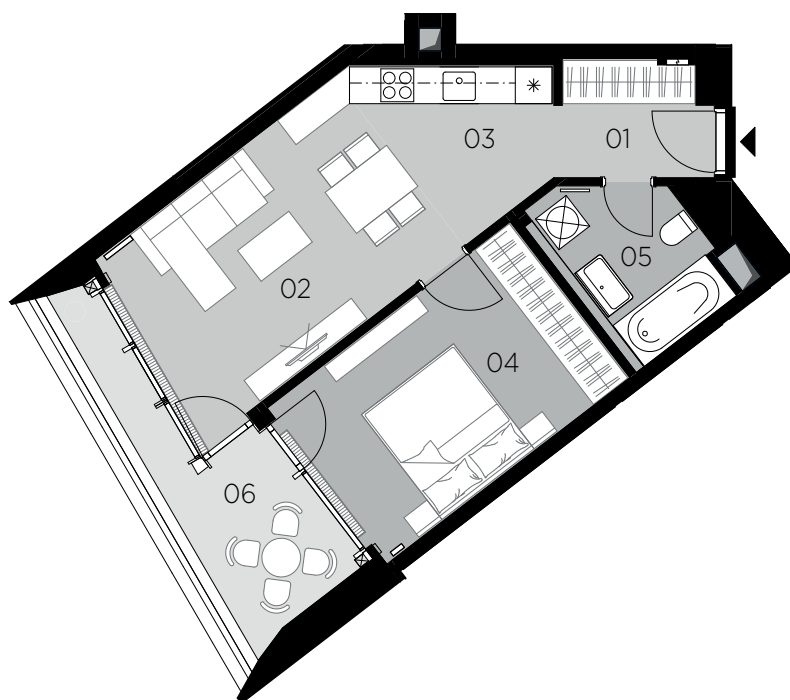

POSCHODIE  
FLOOR

35

ČÍSLO BYTU  
FLAT NUMBER

08

IZBY  
ROOMS

2

INTERIÉR  
INTERIOR

48,0

EXTERIÉR  
EXTERIOR

9,5

BYT 35.08  
FLAT

35. POSCHODIE / 35th FLOOR

0 1 2 3 4 m

## EUROVEA TOWER RESIDENCES<sup>★</sup>

01	<b>PREDSEŇ</b> / HALL	4,3 m <sup>2</sup>
02	<b>OBÝVACIA IZBA</b> / LIVING ROOM	16,7 m <sup>2</sup>
03	<b>KUCHYŇA</b> / KITCHEN	6,5 m <sup>2</sup>
04	<b>IZBA</b> / ROOM	14,8 m <sup>2</sup>
05	<b>KÚPEĽŇA S WC</b> / BATHROOM + WC	5,7 m <sup>2</sup>
06	<b>BALKÓN</b> / BALCONY	9,5 m <sup>2</sup>