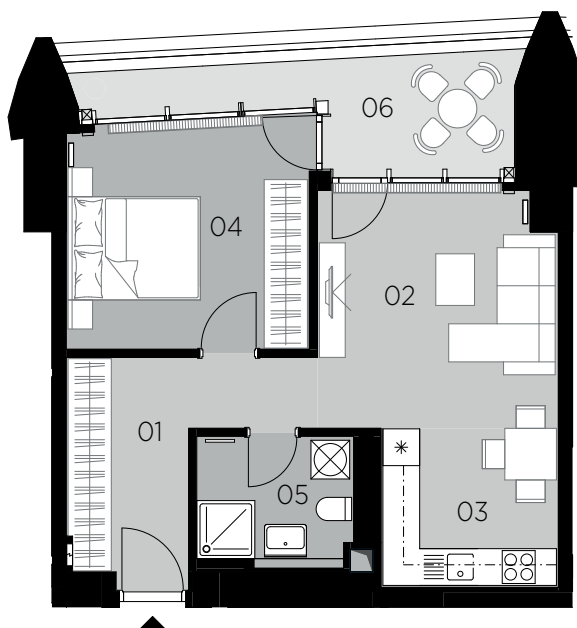

POSCHODIE
FLOOR

36

ČÍSLO BYTU
FLAT NUMBER

06

IZBY
ROOMS

2

INTERIÉR
INTERIOR

47,7

EXTERIÉR
EXTERIOR

9,8

BYT 36.06
FLAT

36. POSCHODIE / 36th FLOOR

0 1 2 3 4 m

EUROVEA TOWER RESIDENCES[★]

01	PREDSIEŇ / HALL	8,8 m ²
02	IZBA / ROOM	13,8 m ²
03	KUCHYŇA / KITCHEN	6,8 m ²
04	IZBA / ROOM	13,5 m ²
05	KÚPEĽŇA S WC / BATHROOM + WC	4,8 m ²
06	BALKÓN / BALCONY	9,8 m ²