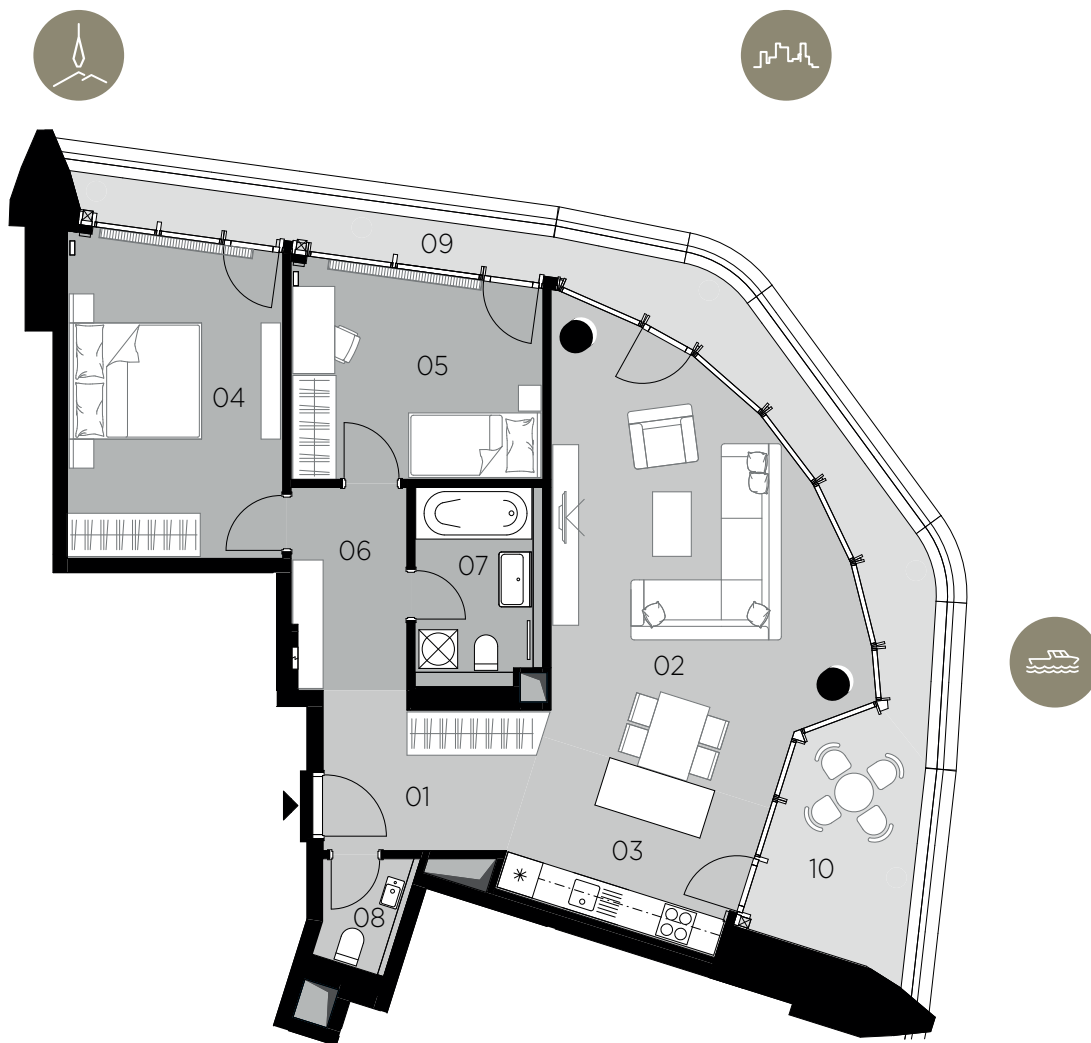

POSCHODIE  
FLOOR

36

ČÍSLO BYTU  
FLAT NUMBER

04

IZBY  
ROOMS

3

INTERIÉR  
INTERIOR

871

EXTERIÉR  
EXTERIOR

26,7

BYT 36.04  
FLAT

36. POSCHODIE / 36th FLOOR

0 1 2 3 4 m

## EUROVEA TOWER RESIDENCES<sup>\*</sup>

01	<b>PREDSIENĽ</b> / HALL	7,3 m <sup>2</sup>
02	<b>OBÝVACIA IZBA</b> / LIVING ROOM	27,6 m <sup>2</sup>
03	<b>KUCHYŇA</b> / KITCHEN	9,4 m <sup>2</sup>
04	<b>IZBA</b> / ROOM	16,6 m <sup>2</sup>
05	<b>IZBA</b> / ROOM	12,6 m <sup>2</sup>
06	<b>CHODBA</b> / CORRIDOR	5,5 m <sup>2</sup>
07	<b>KÚPEĽŇA S WC</b> / BATHROOM + WC	6,0 m <sup>2</sup>
08	<b>WC</b> / WC	2,1 m <sup>2</sup>
09	<b>BALKÓN</b> / BALCONY	17,8 m <sup>2</sup>
10	<b>BALKÓN</b> / BALCONY	8,9 m <sup>2</sup>